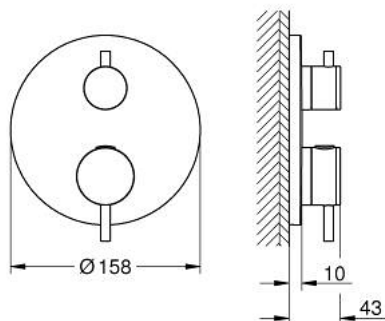

24 359 DC0 ATRIO TERMOSTATSKA MIJEŠALICA ZA KADU ZA 2 IZLJEVA S INTEGRIRANIM VENTILOM ZA GAŠENJE/IZMJENIČNIM VENTILOM

OPIS PROIZVODA

- Colour: supersteel
- set za završnu instalaciju za GROHE Rapido SmartBox 35 600/35 604
- GROHE TurboStat kompaktna kartuša s termo elementom premazanom voskom
- GROHE LongLife premaz
- GROHE FastFixation nosač s pokrovom i osovinska brtva, sakriveno učvršćivanje
- metalni zidni nosač, 6° retroaktivno podešavanje
- ocrtni znakovi za tuš i kadu
- GROHE SafeStop na 38°C
- GROHE SafeStop Plus uključen opcionalan graničnik temperature na 43°C / 46°C
- GROHE AquaDimmer, integrirani ventil za gašenje/izmjenični ventil
- metalne ručke
- without roughing-in set 35 600/35 604 (please order separately)
- izvedbe mlaza: izlaz B = 27 l/min izlaz C = 30 l/min

24 359 DC0 ATRIO TERMOSTATSKA MIJEŠALICA ZA KADU ZA 2 IZLJEVA S INTEGRIRANIM VENTILOM ZA GAŠENJE/IZMJENIČNIM VENTILOM

REZERVNI DIJELOVI, listopada 2021 – travnja 2024

- 1: Ugradbena ploča (Br. narudžbe 49080000)
- 2: Ručica za kontrolu temperature (Br. narudžbe 49089DC0)
- 3: Rozeta (Br. narudžbe 49247DC0)
- 4: Ručica za zatvaranje, Aquadimmer (Br. narudžbe 49090DC0)
- 5: Aquadimmer (Br. narudžbe 49084000)
- 6: Termostatska kompaktna kartuša 3/4" (Br. narudžbe 49028000)
- 7: Nepovratni ventil (Br. narudžbe 49085000)
- 8: Brtva (Br. narudžbe 48360000)
- 9: GROHE TurboStat kartuša 3/4" (Br. narudžbe 49003000)*
- 10: Servis stops (Br. narudžbe 1405300M)*
- 11: Ključ (Br. narudžbe 49059000)*
- 12: Kombinacija zaštite od povrata vode (EN1717) (Br. narudžbe 14055000)*
- 13: Univerzalan set produžetaka za dvoručne termostate, 25 mm (Br. narudžbe 14058000)*