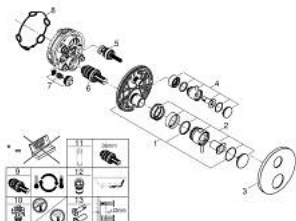

24 359 DC0 ATRIO TERMOSTATSKA MIJEŠALICA ZA KADU ZA 2 IZLJEVA S INTEGRIRANIM VENTILOM ZA GAŠENJE/IZMJENIČNIM VENTILOM

OPIS PROIZVODA

- Colour: supersteel
- set za završnu instalaciju za GROHE Rapido SmartBox 35 600/35 604
- GROHE TurboStat kompaktna kartuša s termo elementom premazanom voskom
- GROHE LongLife premaz
- GROHE FastFixation nosač s pokrovom i osovinska brtva, sakriveno učvršćivanje
- metalni zidni nosač, 6° retroaktivno podešavanje
- ocrtni znakovi za tuš i kadu
- GROHE SafeStop na 38°C
- GROHE SafeStop Plus uključen opcionalan graničnik temperature na 43°C / 46°C
- GROHE AquaDimmer, integrirani ventil za gašenje/izmjenični ventil
- metalne ručke
- without roughing-in set 35 600/35 604 (please order separately)
- izvedbe mlaza: izlaz B = 27 l/min izlaz C = 30 l/min

24 359 DC0 ATRIO TERMOSTATSKA MIJEŠALICA ZA KADU ZA 2 IZLJEVA S INTEGRIRANIM VENTILOM ZA GAŠENJE/IZMJENIČNIM VENTILOM

REZERVNI DIJELOVI, listopada 2021 – travnja 2024

- 1: Ugradbena ploča (Br. narudžbe 49080000)
- 2: Ručica za kontrolu temperature (Br. narudžbe 49089DC0)
- 3: Rozeta (Br. narudžbe 49247DC0)
- 4: Ručica za zatvaranje, Aquadimmer (Br. narudžbe 49090DC0)
- 5: Aquadimmer (Br. narudžbe 49084000)
- 6: Termostatska kompaktna kartuša 3/4" (Br. narudžbe 49028000)
- 7: Nepovratni ventil (Br. narudžbe 49085000)
- 8: Brtva (Br. narudžbe 48360000)
- 9: GROHE TurboStat kartuša 3/4" (Br. narudžbe 49003000)*
- 10: Servis stops (Br. narudžbe 1405300M)*
- 11: Ključ (Br. narudžbe 49059000)*
- 12: Kombinacija zaštite od povrata vode (EN1717) (Br. narudžbe 14055000)*
- 13: Univerzalan set produžetaka za dvoručne termostate, 25 mm (Br. narudžbe 14058000)*