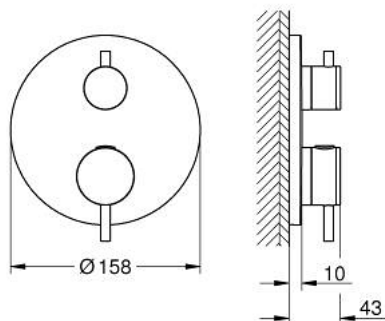

## 24 359 DL0 ATRIO TERMOSTATSKA MIJEŠALICA ZA KADU ZA 2 IZLJEVA S INTEGRIRANIM VENTILOM ZA GAŠENJE/IZMJENIČNIM VENTILOM

### OPIS PROIZVODA

- Colour: brushed warm sunset
- set za završnu instalaciju za GROHE Rapido SmartBox 35 600/35 604
- GROHE TurboStat kompaktna kartuša s termo elementom premazanim voskom
- GROHE LongLife premaz
- GROHE FastFixation nosač s pokrovom i osovinska brtva, sakriveno učvršćivanje
- metalni zidni nosač, 6° retroaktivno podešavanje
- ocrteni znakovi za tuš i kadu
- GROHE SafeStop na 38°C
- GROHE SafeStop Plus uključen opcionalan graničnik temperature na 43°C / 46°C
- GROHE AquaDimmer, integrirani ventil za gašenje/izmjenični ventil
- metalne ručke
- without roughing-in set 35 600/35 604 (please order separately)
- izvedbe mlaza: izlaz B = 27 l/min izlaz C = 30 l/min