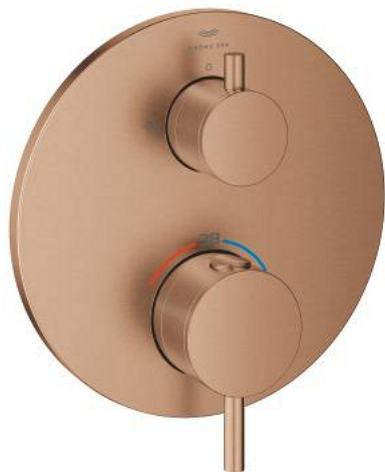

## 24 359 DL0 ATRIO TERMOSTATSKA MIJEŠALICA ZA KADU ZA 2 IZLJEVA S INTEGRIRANIM VENTILOM ZA GAŠENJE/IZMJENIČNIM VENTILOM

### OPIS PROIZVODA

- Colour: brushed warm sunset
- set za završnu instalaciju za GROHE Rapido SmartBox 35 600/35 604
- GROHE TurboStat kompaktna kartuša s termo elementom premazanim voskom
- GROHE LongLife premaz
- GROHE FastFixation nosač s pokrovom i osovinska brtva, sakriveno učvršćivanje
- metalni zidni nosač, 6° retroaktivno podešavanje
- ocrteni znakovi za tuš i kadu
- GROHE SafeStop na 38°C
- GROHE SafeStop Plus uključen opcionalan graničnik temperature na 43°C / 46°C
- GROHE AquaDimmer, integrirani ventil za gašenje/izmjenični ventil
- metalne ručke
- without roughing-in set 35 600/35 604 (please order separately)
- izvedbe mlaza: izlaz B = 27 l/min izlaz C = 30 l/min