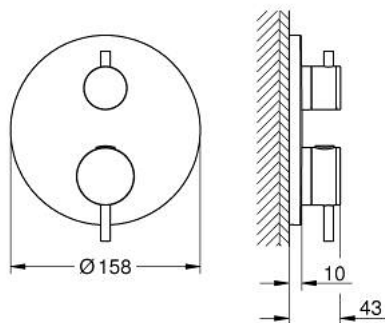

24 359 GL0 ATRIO TERMOSTATSKA MIJEŠALICA ZA KADU ZA 2 IZLJEVA S INTEGRIRANIM VENTILOM ZA GAŠENJE/IZMJENIČNIM VENTILOM

OPIS PROIZVODA

- Colour: cool sunrise
- set za završnu instalaciju za GROHE Rapido SmartBox 35 600/35 604
- GROHE TurboStat kompaktna kartuša s termo elementom premazanim voskom
- GROHE LongLife premaz
- GROHE FastFixation nosač s pokrovom i osovinska brtva, sakriveno učvršćivanje
- metalni zidni nosač, 6° retroaktivno podešavanje
- ocrtani znakovi za tuš i kadu
- GROHE SafeStop na 38°C
- GROHE SafeStop Plus uključen opcionalan graničnik temperature na 43°C / 46°C
- GROHE AquaDimmer, integrirani ventil za gašenje/izmjenični ventil
- metalne ručke
- without roughing-in set 35 600/35 604 (please order separately)
- izvedbe mlaza: izlaz B = 27 l/min izlaz C = 30 l/min

24 359 GL0 ATRIO TERMOSTATSKA MIJEŠALICA ZA KADU ZA 2 IZLJEVA S INTEGRIRANIM VENTILOM ZA GAŠENJE/IZMJENIČNIM VENTILOM

REZERVNI DIJELOVI, listopada 2021 – travnja 2024

- 1: Ugradbena ploča (Br. narudžbe 49080000)
 - 2: Ručica za kontrolu temperature (Br. narudžbe 49089GL0)
 - 3: Rozeta (Br. narudžbe 49247GL0)
 - 4: Ručica za zatvaranje, Aquadimmer (Br. narudžbe 49090GL0)
 - 5: Aquadimmer (Br. narudžbe 49084000)
 - 6: Termostatska kompaktna kartuša 3/4" (Br. narudžbe 49028000)
 - 7: Nepovratni ventil (Br. narudžbe 49085000)
 - 8: Brtva (Br. narudžbe 48360000)
 - 9: GROHE TurboStat kartuša 3/4" (Br. narudžbe 49003000)*
 - 10: Servis stops (Br. narudžbe 1405300M)*
 - 11: Ključ (Br. narudžbe 49059000)*
 - 12: Kombinacija zaštite od povrata vode (EN1717) (Br. narudžbe 14055000)*
 - 13: Univerzalan set produžetaka za dvoručne termostate, 25 mm (Br. narudžbe 14058000)*
- * Izborni dodaci