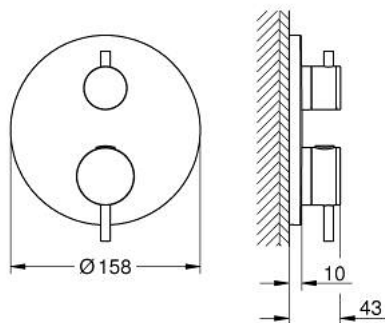

24 359 GN0 ATRIO TERMOSTATSKA MIJEŠALICA ZA KADU ZA 2 IZLJEVA S INTEGRIRANIM VENTILOM ZA GAŠENJE/IZMJENIČNIM VENTILOM

OPIS PROIZVODA

- Colour: brushed cool sunrise
- set za završnu instalaciju za GROHE Rapido SmartBox 35 600/35 604
- GROHE TurboStat kompaktna kartuša s termo elementom premazanim voskom
- GROHE LongLife premaz
- GROHE FastFixation nosač s pokrovom i osovinska brtva, sakriveno učvršćivanje
- metalni zidni nosač, 6° retroaktivno podešavanje
- ocrtani znakovi za tuš i kadu
- GROHE SafeStop na 38°C
- GROHE SafeStop Plus uključen opcionalan graničnik temperature na 43°C / 46°C
- GROHE AquaDimmer, integrirani ventil za gašenje/izmjenični ventil
- metalne ručke
- without roughing-in set 35 600/35 604 (please order separately)
- izvedbe mlaza: izlaz B = 27 l/min izlaz C = 30 l/min

24 359 GN0 ATRIO TERMOSTATSKA MIJEŠALICA ZA KADU ZA 2 IZLJEVA S INTEGRIRANIM VENTILOM ZA GAŠENJE/IZMJENIČNIM VENTILOM

REZERVNI DIJELOVI, studenoga 2022 – travnja 2024

- 1: Ugradbena ploča (Br. narudžbe 49080000)
 - 2: Ručica za kontrolu temperature (Br. narudžbe 49089GN0)
 - 3: Rozeta (Br. narudžbe 49247GN0)
 - 4: Ručica za zatvaranje, Aquadimmer (Br. narudžbe 49090GN0)
 - 5: Aquadimmer (Br. narudžbe 49084000)
 - 6: Termostatska kompaktna kartuša 3/4" (Br. narudžbe 49028000)
 - 7: Nepovratni ventil (Br. narudžbe 49085000)
 - 8: Brtva (Br. narudžbe 48360000)
 - 9: GROHE TurboStat kartuša 3/4" (Br. narudžbe 49003000)*
 - 10: Servis stops (Br. narudžbe 1405300M)*
 - 11: Ključ (Br. narudžbe 49059000)*
 - 12: Kombinacija zaštite od povrata vode (EN1717) (Br. narudžbe 14055000)*
 - 13: Univerzalan set produžetaka za dvoručne termostate, 25 mm (Br. narudžbe 14058000)*
- * Izborni dodaci