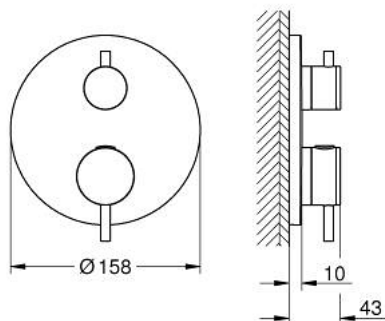

24 359 MG0 ATRIO TERMOSTATSKA MIJEŠALICA ZA KADU ZA 2 IZLJEVA S INTEGRIRANIM VENTILOM ZA GAŠENJE/IZMJENIČNIM VENTILOM

OPIS PROIZVODA

- Colour: satin graphite
- set za završnu instalaciju za GROHE Rapido SmartBox 35 600/35 604
- GROHE TurboStat kompaktna kartuša s termo elementom premazanim voskom
- GROHE LongLife premaz
- GROHE FastFixation nosač s pokrovom i osovinska brtva, sakriveno učvršćivanje
- metalni zidni nosač, 6° retroaktivno podešavanje
- ocrtani znakovi za tuš i kadu
- GROHE SafeStop na 38°C
- GROHE SafeStop Plus uključen opcionalan graničnik temperature na 43°C / 46°C
- GROHE AquaDimmer, integrirani ventil za gašenje/izmjenični ventil
- metalne ručke
- without roughing-in set 35 600/35 604 (please order separately)
- izvedbe mlaza: izlaz B = 27 l/min izlaz C = 30 l/min

24 359 MG0 ATRIO TERMOSTATSKA MIJEŠALICA ZA KADU ZA 2 IZLJEVA S INTEGRIRANIM VENTILOM ZA GAŠENJE/IZMJENIČNIM VENTILOM

REZERVNI DIJELOVI, listopada 2022 – travnja 2024

- 1: Ugradbena ploča (Br. narudžbe 49080000)
- 2: Ručica za kontrolu temperature (Br. narudžbe 49089MG0)
- 3: Rozeta (Br. narudžbe 49247MG0)
- 4: Ručica za zatvaranje, Aquadimmer (Br. narudžbe 49090MG0)
- 5: Aquadimmer (Br. narudžbe 49084000)
- 6: Termostatska kompaktna kartuša 3/4" (Br. narudžbe 49028000)
- 7: Nepovratni ventil (Br. narudžbe 49085000)
- 8: Brtva (Br. narudžbe 48360000)
- 9: GROHE TurboStat kartuša 3/4" (Br. narudžbe 49003000)*
- 10: Servis stops (Br. narudžbe 1405300M)*
- 11: Ključ (Br. narudžbe 49059000)*
- 12: Kombinacija zaštite od povrata vode (EN1717) (Br. narudžbe 14055000)*
- 13: Univerzalan set produžetaka za dvoručne termostate, 25 mm (Br. narudžbe 14058000)*