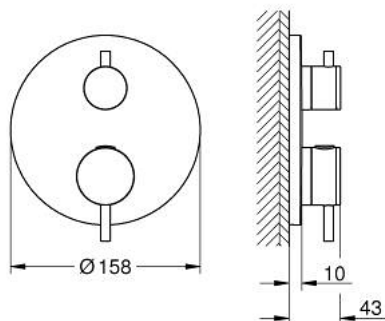

24 359 MS0 ATRIO TERMOSTATSKA MIJEŠALICA ZA KADU ZA 2 IZLJEVA S INTEGRIRANIM VENTILOM ZA GAŠENJE/IZMJENIČNIM VENTILOM

OPIS PROIZVODA

- Colour: satin steel
- set za završnu instalaciju za GROHE Rapido SmartBox 35 600/35 604
- GROHE TurboStat kompaktna kartuša s termo elementom premazanim voskom
- GROHE LongLife premaz
- GROHE FastFixation nosač s pokrovom i osovinska brtva, sakriveno učvršćivanje
- metalni zidni nosač, 6° retroaktivno podešavanje
- ocrtni znakovi za tuš i kadu
- GROHE SafeStop na 38°C
- GROHE SafeStop Plus uključen opcionalan graničnik temperature na 43°C / 46°C
- GROHE AquaDimmer, integrirani ventil za gašenje/izmjenični ventil
- metalne ručke
- without roughing-in set 35 600/35 604 (please order separately)
- izvedbe mlaza: izlaz B = 27 l/min izlaz C = 30 l/min

24 359 MS0 ATRIO TERMOSTATSKA MIJEŠALICA ZA KADU ZA 2 IZLJEVA S INTEGRIRANIM VENTILOM ZA GAŠENJE/IZMJENIČNIM VENTILOM

REZERVNI DIJELOVI, listopada 2022 – travnja 2024

- 1: Ugradbena ploča (Br. narudžbe 49080000)
 - 2: Ručica za kontrolu temperature (Br. narudžbe 49089MS0)
 - 3: Rozeta (Br. narudžbe 49247MS0)
 - 4: Ručica za zatvaranje, Aquadimmer (Br. narudžbe 49090MS0)
 - 5: Aquadimmer (Br. narudžbe 49084000)
 - 6: Termostatska kompaktna kartuša 3/4" (Br. narudžbe 49028000)
 - 7: Nepovratni ventil (Br. narudžbe 49085000)
 - 8: Brtva (Br. narudžbe 48360000)
 - 9: GROHE TurboStat kartuša 3/4" (Br. narudžbe 49003000)*
 - 10: Servis stops (Br. narudžbe 1405300M)*
 - 11: Ključ (Br. narudžbe 49059000)*
 - 12: Kombinacija zaštite od povrata vode (EN1717) (Br. narudžbe 14055000)*
 - 13: Univerzalan set produžetaka za dvoručne termostate, 25 mm (Br. narudžbe 14058000)*
- * Izborni dodaci