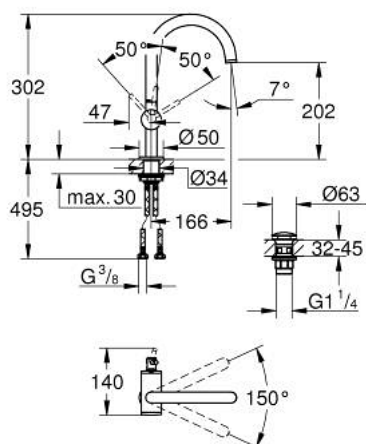

24 362 000 ATRIO JEDNORUČNA MIJEŠALICA ZA UMIVAONIK 1/2" L-VELIČINA

OPIS PROIZVODA

- Colour: chrome
- instalacija na 1 otvor
- GROHE SilkMove keramička kartuša 28 mm
- sa limitatorom temperature
- GROHE LongLife premaz
- GROHE EcoJoy tehnologija upotrebe manje količine vode i savršenog protoka
- maximum flow rate (at 3 bar): 5 l/min
- zakretni cjevasti C izljev s perlatorom
- zaustavni limitator
- prilagodljiv kut zakretanja 0° / 150° / 360°
- odljevni sustav Push-Open 1 1/4"
- fleksibilne spojne cijevi

24 362 000 ATRIO JEDNORUČNA MIJEŠALICA ZA UMIVAONIK 1/2" L-VELIČINA

REZERVNI DIJELOVI, listopada 2021 – now

- 1: Sigurnosni prsten (Br. narudžbe 4826600M)
- 2: Ispravljač protoka (Br. narudžbe 48408000)
- 3: Pokrovni prsten (Br. narudžbe 0128500M)
- 4: Prsten za učvršćivanje (Br. narudžbe 07419000)
- 5: Kartuša (Br. narudžbe 46963000)
- 6: Sklop za učvršćivanje držača (Br. narudžbe 48384000)
- 7: Odvod s pritiski-otvori čepom (Br. narudžbe 65807000)