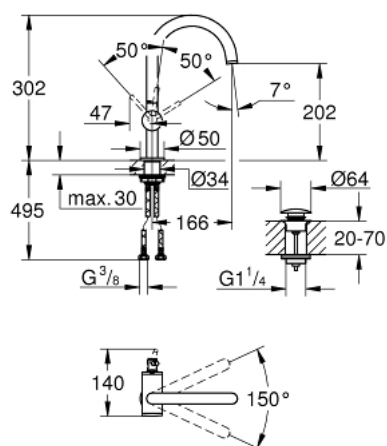

24 362 AL0 ATRIO JEDNORUČNA MIJEŠALICA ZA UMIVAONIK 1/2" L-VELIČINA

OPIS PROIZVODA

- Colour: brushed hard graphite
- instalacija na 1 otvor
- GROHE SilkMove keramička kartuša 28 mm
- sa limitatorom temperature
- GROHE LongLife premaz
- GROHE EcoJoy tehnologija upotrebe manje količine vode i savršenog protoka
- maximum flow rate (at 3 bar): 5 l/min
- zakretni cjevasti C izljev s perlatorom
- zaustavni limitator
- prilagodljiv kut zakretanja 0° / 150° / 360°
- odljevni sustav Push-Open 1 1/4"
- fleksibilne spojne cijevi

24 362 AL0 ATRIO JEDNORUČNA MIJEŠALICA ZA UMIVAONIK 1/2" L-VELIČINA

REZERVNI DIJELOVI, listopada 2021 – now

- 1: Sigurnosni prsten (Br. narudžbe 4826600M)
- 2: Ispravljač protoka (Br. narudžbe 48408000)
- 3: Pokrovni prsten (Br. narudžbe 0128500M)
- 4: Prsten za učvršćivanje (Br. narudžbe 07419000)
- 5: Kartuša (Br. narudžbe 46963000)
- 6: Sklop za učvršćivanje držača (Br. narudžbe 48384000)
- 7: Odvod s pritiski-otvori čepom (Br. narudžbe 65807AL0)