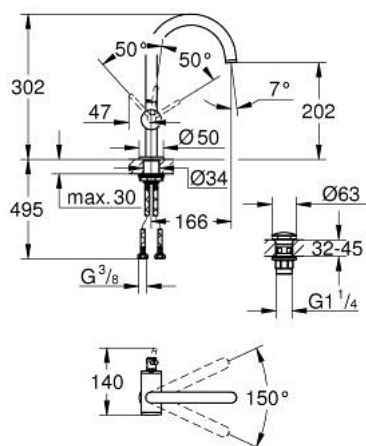

24 362 DA0 ATRIO JEDNORUČNA MIJEŠALICA ZA UMIVAONIK 1/2" L-VELIČINA

OPIS PROIZVODA

- Colour: warm sunset
- instalacija na 1 otvor
- GROHE SilkMove keramička kartuša 28 mm
- sa limitatorom temperature
- GROHE LongLife premaz
- GROHE EcoJoy tehnologija upotrebe manje količine vode i savršenog protoka
- maximum flow rate (at 3 bar): 5 l/min
- zakretni cjevasti C izljev s perlatorom
- zaustavni limitator
- prilagodljiv kut zakretanja 0° / 150° / 360°
- odljevni sustav Push-Open 1 1/4"
- fleksibilne spojne cijevi

24 362 DA0 ATRIO JEDNORUČNA MIJEŠALICA ZA UMIVAONIK 1/2" L-VELIČINA

REZERVNI DIJELOVI, listopada 2021 – now

- 1: Sigurnosni prsten (Br. narudžbe 4826600M)
- 2: Ispravljač protoka (Br. narudžbe 48408000)
- 3: Pokrovni prsten (Br. narudžbe 0128500M)
- 4: Prsten za učvršćivanje (Br. narudžbe 07419000)
- 5: Kartuša (Br. narudžbe 46963000)
- 6: Sklop za učvršćivanje držača (Br. narudžbe 48384000)
- 7: Odvod s pritiski-otvori čepom (Br. narudžbe 65807DA0)