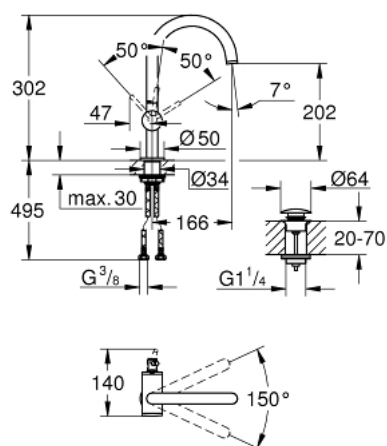

## 24 362 DC0 ATRIO JEDNORUČNA MIJEŠALICA ZA UMIVAONIK 1/2" L-VELIČINA

### OPIS PROIZVODA

- Colour: supersteel
- instalacija na 1 otvor
- GROHE SilkMove keramička kartuša 28 mm
- sa limitatorom temperature
- GROHE LongLife premaz
- GROHE EcoJoy tehnologija upotrebe manje količine vode i savršenog protoka
- maximum flow rate (at 3 bar): 5 l/min
- zakretni cjevasti C izljev s perlatorom
- zaustavni limitator
- prilagodljiv kut zakretanja 0° / 150° / 360°
- odljevni sustav Push-Open 1 1/4"
- fleksibilne spojne cijevi

### REZERVNI DIJELOVI, listopada 2021 – now

- 1: Sigurnosni prsten (Br. narudžbe 4826600M)
- 2: Ispravljač protoka (Br. narudžbe 48408000)
- 3: Pokrovni prsten (Br. narudžbe 0128500M)
- 4: Prsten za učvršćivanje (Br. narudžbe 07419000)
- 5: Kartuša (Br. narudžbe 46963000)
- 6: Sklop za učvršćivanje držača (Br. narudžbe 48384000)
- 7: Odvod s pritiski-otvori čepom (Br. narudžbe 65807DC0)