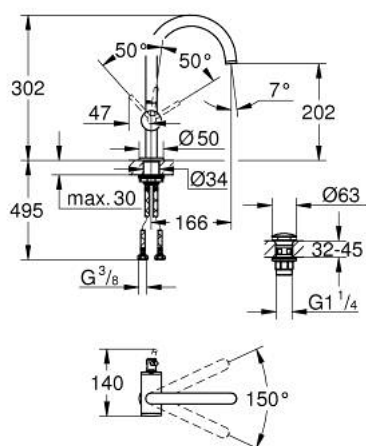

24 362 DL0 ATRIO JEDNORUČNA MIJEŠALICA ZA UMIVAONIK 1/2" L-VELIČINA

OPIS PROIZVODA

- Colour: brushed warm sunset
- instalacija na 1 otvor
- GROHE SilkMove keramička kartuša 28 mm
- sa limitatorom temperature
- GROHE LongLife premaz
- GROHE EcoJoy tehnologija upotrebe manje količine vode i savršenog protoka
- maximum flow rate (at 3 bar): 5 l/min
- zakretni cjevasti C izljev s perlatorom
- zaustavni limitator
- prilagodljiv kut zakretanja 0° / 150° / 360°
- odljevni sustav Push-Open 1 1/4"
- fleksibilne spojne cijevi

24 362 DL0 ATRIO JEDNORUČNA MIJEŠALICA ZA UMIVAONIK 1/2" L-VELIČINA

REZERVNI DIJELOVI, studenoga 2022 – now

- 1: Sigurnosni prsten (Br. narudžbe 4826600M)
- 2: Ispravljač protoka (Br. narudžbe 48408000)
- 3: Pokrovni prsten (Br. narudžbe 0128500M)
- 4: Prsten za učvršćivanje (Br. narudžbe 07419000)
- 5: Kartuša (Br. narudžbe 46963000)
- 6: Sklop za učvršćivanje držača (Br. narudžbe 48384000)
- 7: Odvod s pritiski-otvori čepom (Br. narudžbe 65807DL0)