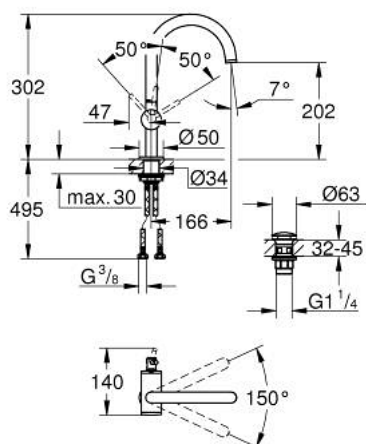

## 24 362 GL0 ATRIO JEDNORUČNA MIJEŠALICA ZA UMIVAONIK 1/2" L-VELIČINA

### OPIS PROIZVODA

- Colour: cool sunrise
- instalacija na 1 otvor
- GROHE SilkMove keramička kartuša 28 mm
- sa limitatorom temperature
- GROHE LongLife premaz
- GROHE EcoJoy tehnologija upotrebe manje količine vode i savršenog protoka
- maximum flow rate (at 3 bar): 5 l/min
- zakretni cjevasti C izljev s perlatorom
- zaustavni limitator
- prilagodljiv kut zakretanja 0° / 150° / 360°
- odljevni sustav Push-Open 1 1/4"
- fleksibilne spojne cijevi

### REZERVNI DIJELOVI, listopada 2021 – now

- 1: Sigurnosni prsten (Br. narudžbe 4826600M)
- 2: Ispravljач protoka (Br. narudžbe 48408000)
- 3: Pokrovni prsten (Br. narudžbe 0128500M)
- 4: Prsten za učvršćivanje (Br. narudžbe 07419000)
- 5: Kartuša (Br. narudžbe 46963000)
- 6: Sklop za učvršćivanje držača (Br. narudžbe 48384000)
- 7: Odvod s pritiski-otvori čepom (Br. narudžbe 65807GL0)