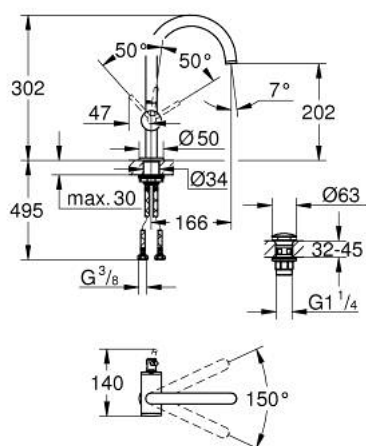

24 362 GN0 ATRIO JEDNORUČNA MIJEŠALICA ZA UMIVAONIK 1/2" L-VELIČINA

OPIS PROIZVODA

- Colour: brushed cool sunrise
- instalacija na 1 otvor
- GROHE SilkMove keramička kartuša 28 mm
- sa limitatorom temperature
- GROHE LongLife premaz
- GROHE EcoJoy tehnologija upotrebe manje količine vode i savršenog protoka
- maximum flow rate (at 3 bar): 5 l/min
- zakretni cjevasti C izljev s perlatorom
- zaustavni limitator
- prilagodljiv kut zakretanja 0° / 150° / 360°
- odljevni sustav Push-Open 1 1/4"
- fleksibilne spojne cijevi

24 362 GN0 ATRIO JEDNORUČNA MIJEŠALICA ZA UMIVAONIK 1/2" L-VELIČINA

REZERVNI DIJELOVI, studenoga 2022 – now

- 1: Sigurnosni prsten (Br. narudžbe 4826600M)
- 2: Ispravljač protoka (Br. narudžbe 48408000)
- 3: Pokrovni prsten (Br. narudžbe 0128500M)
- 4: Prsten za učvršćivanje (Br. narudžbe 07419000)
- 5: Kartuša (Br. narudžbe 46963000)
- 6: Sklop za učvršćivanje držača (Br. narudžbe 48384000)
- 7: Odvod s pritiski-otvori čepom (Br. narudžbe 65807GN0)