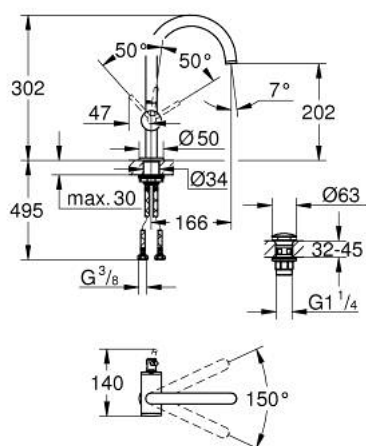

24 362 MG0 ATRIO JEDNORUČNA MIJEŠALICA ZA UMIVAONIK 1/2" L-VELIČINA

OPIS PROIZVODA

- Colour: satin graphite
- instalacija na 1 otvor
- GROHE SilkMove keramička kartuša 28 mm
- sa limitatorom temperature
- GROHE LongLife premaz
- GROHE EcoJoy tehnologija upotrebe manje količine vode i savršenog protoka
- maximum flow rate (at 3 bar): 5 l/min
- zakretni cjevasti C izljev s perlatorom
- zaustavni limitator
- prilagodljiv kut zakretanja 0° / 150° / 360°
- odljevni sustav Push-Open 1 1/4"
- fleksibilne spojne cijevi

24 362 MG0 ATRIO JEDNORUČNA MIJEŠALICA ZA UMIVAONIK 1/2" L-VELIČINA

REZERVNI DIJELOVI, listopada 2022 – now

- 1: Sigurnosni prsten (Br. narudžbe 4826600M)
- 2: Ispravljач protoka (Br. narudžbe 48408000)
- 3: Pokrovni prsten (Br. narudžbe 0128500M)
- 4: Prsten za učvršćivanje (Br. narudžbe 07419000)
- 5: Kartuša (Br. narudžbe 46963000)
- 6: Sklop za učvršćivanje držača (Br. narudžbe 48384000)
- 7: Odvod s pritiski-otvori čepom (Br. narudžbe 65807MG0)