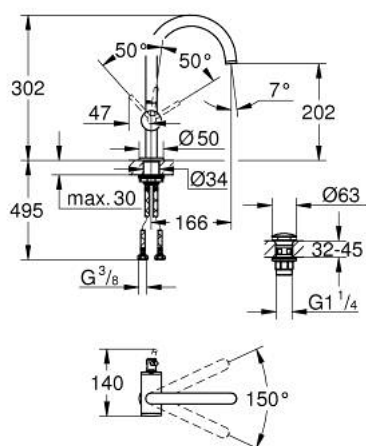

24 362 MS0 ATRIO JEDNORUČNA MIJEŠALICA ZA UMIVAONIK 1/2" L-VELIČINA

OPIS PROIZVODA

- Colour: satin steel
- instalacija na 1 otvor
- GROHE SilkMove keramička kartuša 28 mm
- sa limitatorom temperature
- GROHE LongLife premaz
- GROHE EcoJoy tehnologija upotrebe manje količine vode i savršenog protoka
- maximum flow rate (at 3 bar): 5 l/min
- zakretni cjevasti C izljev s perlatorom
- zaustavni limitator
- prilagodljiv kut zakretanja 0° / 150° / 360°
- odljevni sustav Push-Open 1 1/4"
- fleksibilne spojne cijevi

24 362 MS0 ATRIO JEDNORUČNA MIJEŠALICA ZA UMIVAONIK 1/2" L-VELIČINA

REZERVNI DIJELOVI, listopada 2022 – now

- 1: Sigurnosni prsten (Br. narudžbe 4826600M)
- 2: Ispravljач protoka (Br. narudžbe 48408000)
- 3: Pokrovni prsten (Br. narudžbe 0128500M)
- 4: Prsten za učvršćivanje (Br. narudžbe 07419000)
- 5: Kartuša (Br. narudžbe 46963000)
- 6: Sklop za učvršćivanje držača (Br. narudžbe 48384000)
- 7: Odvod s pritiski-otvori čepom (Br. narudžbe 65807MS0)