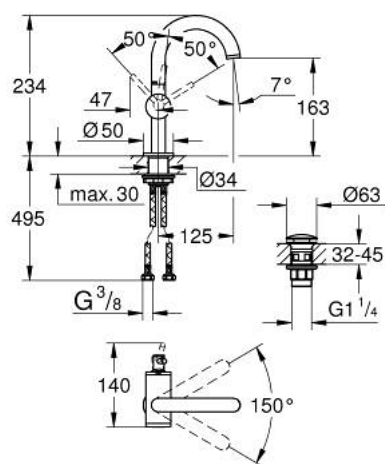

24 363 000 ATRIO JEDNORUČNA MIJEŠALICA ZA UMIVAONIK 1/2" M-VELIČINA

OPIS PROIZVODA

- Colour: chrome
- instalacija na 1 otvor
- GROHE SilkMove keramička kartuša 28 mm
- sa limitatorom temperature
- GROHE LongLife premaz
- GROHE EcoJoy tehnologija upotrebe manje količine vode i savršenog protoka
- maximum flow rate (at 3 bar): 5 l/min
- zakretni cjevasti C izljev s perlatorom
- zaustavni limitator
- prilagodljiv kut zakretanja 0° / 150° / 360°
- odljevni sustav Push-Open 1 1/4"
- fleksibilne spojne cijevi

24 363 000 ATRIO JEDNORUČNA MIJEŠALICA ZA UMIVAONIK 1/2" M-VELIČINA

REZERVNI DIJELOVI, listopada 2021 – now

- 1: Sigurnosni prsten (Br. narudžbe 4826600M)
- 2: Ispravljaj protoka (Br. narudžbe 48408000)
- 3: Pokrovni prsten (Br. narudžbe 0128500M)
- 4: Prsten za učvršćivanje (Br. narudžbe 07419000)
- 5: Kartuša (Br. narudžbe 46963000)
- 6: Sklop za učvršćivanje držača (Br. narudžbe 48384000)
- 7: Odvod s pritiski-otvori čepom (Br. narudžbe 65807000)