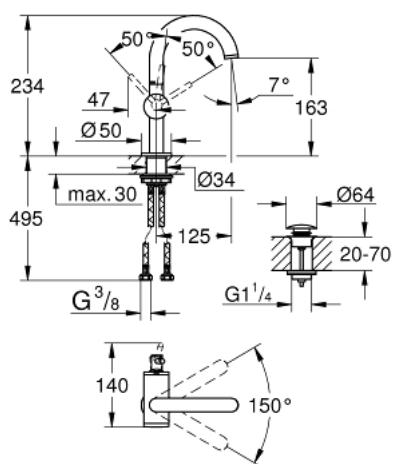

24 363 AL0 ATRIO JEDNORUČNA MIJEŠALICA ZA UMIVAONIK 1/2" M-VELIČINA

OPIS PROIZVODA

- Colour: brushed hard graphite
- instalacija na 1 otvor
- GROHE SilkMove keramička kartuša 28 mm
- sa limitatorom temperature
- GROHE LongLife premaz
- GROHE EcoJoy tehnologija upotrebe manje količine vode i savršenog protoka
- maximum flow rate (at 3 bar): 5 l/min
- zakretni cjevasti C izljev s perlatorom
- zaustavni limitator
- prilagodljiv kut zakretanja 0° / 150° / 360°
- odljevni sustav Push-Open 1 1/4"
- fleksibilne spojne cijevi

24 363 AL0 ATRIO JEDNORUČNA MIJEŠALICA ZA UMIVAONIK 1/2" M-VELIČINA

REZERVNI DIJELOVI, listopada 2021 – now

- 1: Sigurnosni prsten (Br. narudžbe 4826600M)
- 2: Ispravljач protoka (Br. narudžbe 48408000)
- 3: Pokrovni prsten (Br. narudžbe 0128500M)
- 4: Prsten za učvršćivanje (Br. narudžbe 07419000)
- 5: Kartuša (Br. narudžbe 46963000)
- 6: Sklop za učvršćivanje držača (Br. narudžbe 48384000)
- 7: Odvod s pritiski-otvori čepom (Br. narudžbe 65807AL0)