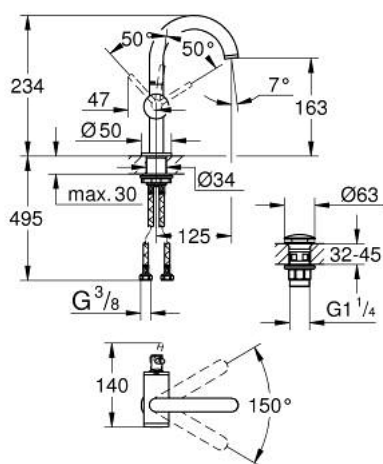

## 24 363 DA0 ATRIO JEDNORUČNA MIJEŠALICA ZA UMIVAONIK 1/2" M-VELIČINA

### OPIS PROIZVODA

- Colour: warm sunset
- instalacija na 1 otvor
- GROHE SilkMove keramička kartuša 28 mm
- sa limitatorom temperature
- GROHE LongLife premaz
- GROHE EcoJoy tehnologija upotrebe manje količine vode i savršenog protoka
- maximum flow rate (at 3 bar): 5 l/min
- zakretni cjevasti C izljev s perlatorom
- zaustavni limitator
- prilagodljiv kut zakretanja 0° / 150° / 360°
- odljevni sustav Push-Open 1 1/4"
- fleksibilne spojne cijevi

### REZERVNI DIJELOVI, listopada 2021 – now

- 1: Sigurnosni prsten (Br. narudžbe 4826600M)
- 2: Ispravljač protoka (Br. narudžbe 48408000)
- 3: Pokrovni prsten (Br. narudžbe 0128500M)
- 4: Prsten za učvršćivanje (Br. narudžbe 07419000)
- 5: Kartuša (Br. narudžbe 46963000)
- 6: Sklop za učvršćivanje držača (Br. narudžbe 48384000)
- 7: Odvod s pritiski-otvori čepom (Br. narudžbe 65807DA0)