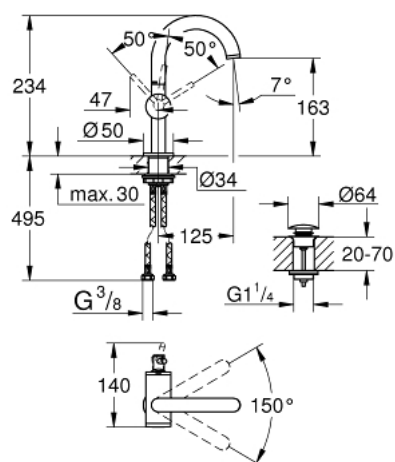

24 363 DC0 ATRIO JEDNORUČNA MIJEŠALICA ZA UMIVAONIK 1/2" M-VELIČINA

OPIS PROIZVODA

- Colour: supersteel
- instalacija na 1 otvor
- GROHE SilkMove keramička kartuša 28 mm
- sa limitatorom temperature
- GROHE LongLife premaz
- 5.7 l/min laminarni perlator
- maximum flow rate (at 3 bar): 5 l/min
- zakretni cjevasti C izljev s perlatorom
- zaustavni limitator
- prilagodljiv kut zakretanja 0° / 150° / 360°
- odjeljni sustav Push-Open 1 1/4"
- fleksibilne spojne cijevi

24 363 DC0 ATRIO JEDNORUČNA MIJEŠALICA ZA UMIVAONIK 1/2" M-VELIČINA

REZERVNI DIJELOVI, listopada 2021 – now

- 1: Sigurnosni prsten (Br. narudžbe 4826600M)
- 2: Ispravljač protoka (Br. narudžbe 48408000)
- 3: Pokrovni prsten (Br. narudžbe 0128500M)
- 4: Prsten za učvršćivanje (Br. narudžbe 07419000)
- 5: Kartuša (Br. narudžbe 46963000)
- 6: Sklop za učvršćivanje držača (Br. narudžbe 48384000)
- 7: Odvod s pritiski-otvori čepom (Br. narudžbe 65807DC0)