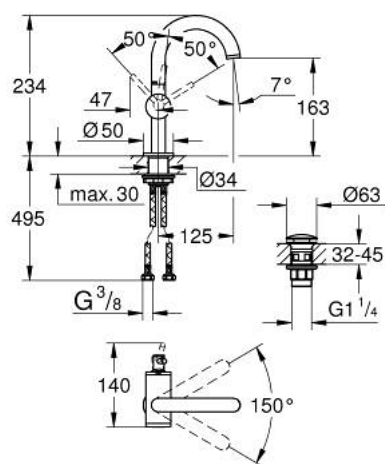

## 24 363 DL0 ATRIO JEDNORUČNA MIJEŠALICA ZA UMIVAONIK 1/2" M-VELIČINA

### OPIS PROIZVODA

- Colour: brushed warm sunset
- instalacija na 1 otvor
- GROHE SilkMove keramička kartuša 28 mm
- sa limitatorom temperature
- GROHE LongLife premaz
- GROHE EcoJoy tehnologija upotrebe manje količine vode i savršenog protoka
- maximum flow rate (at 3 bar): 5 l/min
- zakretni cjevasti C izljev s perlatorom
- zaustavni limitator
- prilagodljiv kut zakretanja 0° / 150° / 360°
- odljevni sustav Push-Open 1 1/4"
- fleksibilne spojne cijevi

### REZERVNI DIJELOVI, studenoga 2022 – now

- 1: Sigurnosni prsten (Br. narudžbe 4826600M)
- 2: Ispravljач protoka (Br. narudžbe 48408000)
- 3: Pokrovni prsten (Br. narudžbe 0128500M)
- 4: Prsten za učvršćivanje (Br. narudžbe 07419000)
- 5: Kartuša (Br. narudžbe 46963000)
- 6: Sklop za učvršćivanje držača (Br. narudžbe 48384000)
- 7: Odvod s pritiski-otvori čepom (Br. narudžbe 65807DL0)