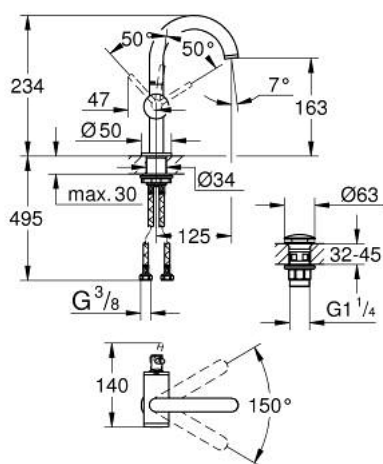

24 363 GL0 ATRIO JEDNORUČNA MIJEŠALICA ZA UMIVAONIK 1/2" M-VELIČINA

OPIS PROIZVODA

- Colour: cool sunrise
- instalacija na 1 otvor
- GROHE SilkMove keramička kartuša 28 mm
- sa limitatorom temperature
- GROHE LongLife premaz
- GROHE EcoJoy tehnologija upotrebe manje količine vode i savršenog protoka
- maximum flow rate (at 3 bar): 5 l/min
- zakretni cjevasti C izljev s perlatorom
- zaustavni limitator
- prilagodljiv kut zakretanja 0° / 150° / 360°
- odljevni sustav Push-Open 1 1/4"
- fleksibilne spojne cijevi

24 363 GL0 ATRIO JEDNORUČNA MIJEŠALICA ZA UMIVAONIK 1/2" M-VELIČINA

REZERVNI DIJELOVI, listopada 2021 – now

- 1: Sigurnosni prsten (Br. narudžbe 4826600M)
- 2: Ispravljjač protoka (Br. narudžbe 48408000)
- 3: Pokrovni prsten (Br. narudžbe 0128500M)
- 4: Prsten za učvršćivanje (Br. narudžbe 07419000)
- 5: Kartuša (Br. narudžbe 46963000)
- 6: Sklop za učvršćivanje držača (Br. narudžbe 48384000)
- 7: Odvod s pritiski-otvori čepom (Br. narudžbe 65807GL0)