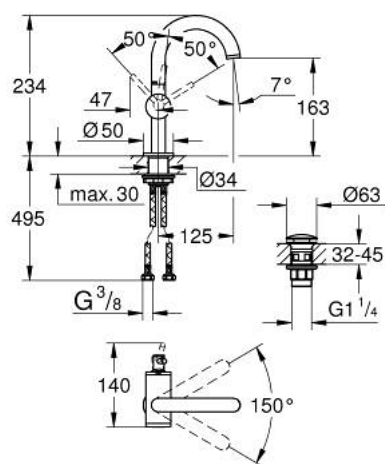

24 363 GN0 ATRIO JEDNORUČNA MIJEŠALICA ZA UMIVAONIK 1/2" M-VELIČINA

OPIS PROIZVODA

- Colour: brushed cool sunrise
- instalacija na 1 otvor
- GROHE SilkMove keramička kartuša 28 mm
- sa limitatorom temperature
- GROHE LongLife premaz
- GROHE EcoJoy tehnologija upotrebe manje količine vode i savršenog protoka
- maximum flow rate (at 3 bar): 5 l/min
- zakretni cjevasti C izljev s perlatorom
- zaustavni limitator
- prilagodljiv kut zakretanja 0° / 150° / 360°
- odljevni sustav Push-Open 1 1/4"
- fleksibilne spojne cijevi

24 363 GN0 ATRIO JEDNORUČNA MIJEŠALICA ZA UMIVAONIK 1/2" M-VELIČINA

REZERVNI DIJELOVI, studenoga 2022 – now

- 1: Sigurnosni prsten (Br. narudžbe 4826600M)
- 2: Ispravljач protoka (Br. narudžbe 48408000)
- 3: Pokrovni prsten (Br. narudžbe 0128500M)
- 4: Prsten za učvršćivanje (Br. narudžbe 07419000)
- 5: Kartuša (Br. narudžbe 46963000)
- 6: Sklop za učvršćivanje držača (Br. narudžbe 48384000)
- 7: Odvod s pritiski-otvori čepom (Br. narudžbe 65807GN0)