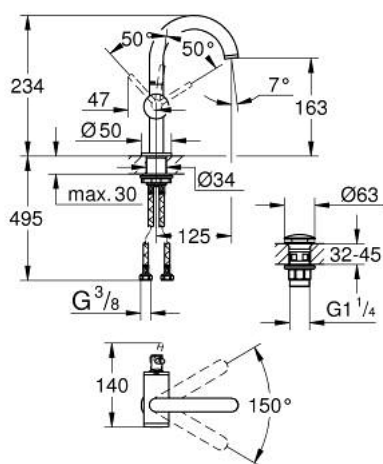

24 363 MS0 ATRIO JEDNORUČNA MIJEŠALICA ZA UMIVAONIK 1/2" M-VELIČINA

OPIS PROIZVODA

- Colour: satin steel
- instalacija na 1 otvor
- GROHE SilkMove keramička kartuša 28 mm
- sa limitatorom temperature
- GROHE LongLife premaz
- GROHE EcoJoy tehnologija upotrebe manje količine vode i savršenog protoka
- maximum flow rate (at 3 bar): 5 l/min
- zakretni cjevasti C izljev s perlatorom
- zaustavni limitator
- prilagodljiv kut zakretanja 0° / 150° / 360°
- odljevni sustav Push-Open 1 1/4"
- fleksibilne spojne cijevi

24 363 MS0 ATRIO JEDNORUČNA MIJEŠALICA ZA UMIVAONIK 1/2" M-VELIČINA

REZERVNI DIJELOVI, listopada 2022 – now

- 1: Sigurnosni prsten (Br. narudžbe 4826600M)
- 2: Ispravljач protoka (Br. narudžbe 48408000)
- 3: Pokrovni prsten (Br. narudžbe 0128500M)
- 4: Prsten za učvršćivanje (Br. narudžbe 07419000)
- 5: Kartuša (Br. narudžbe 46963000)
- 6: Sklop za učvršćivanje držača (Br. narudžbe 48384000)
- 7: Odvod s pritiski-otvori čepom (Br. narudžbe 65807MS0)