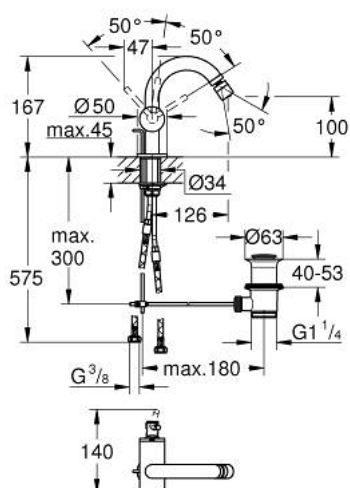

24 364 000 ATRIO JEDNORUČNA MIJEŠALICA ZA BIDE 1/2"

OPIS PROIZVODA

- Colour: chrome
- instalacija na 1 otvor
- GROHE SilkMove keramička kartuša 28 mm
- sa limitatorom temperature
- GROHE LongLife premaz
- sustav brze instalacije
- cjevasti C izljev sa zglobnim perlatorom
- odljevni set, skočni 1 1/4"
- fleksibilne spojne cijevi

24 364 000 ATRIO JEDNORUČNA MIJEŠALICA ZA BIDE 1/2"

REZERVNI DIJELOVI, listopada 2021 – now

- 1: Šipka za gornji dio sifona (Br. narudžbe 65196000)
 - 2: Kartuša (Br. narudžbe 46963000)
 - 3: Prsten za učvršćivanje (Br. narudžbe 07419000)
 - 4: Perlator (Br. narudžbe 06574000)
 - 5: Sklop za učvršćivanje držača (Br. narudžbe 48409000)
 - 6: Odljevni set 1 1/4" (Br. narudžbe 28910000)
 - 6.1: Utičnica (Br. narudžbe 07182000)
 - 6.2: Ekscentrična šipka (Br. narudžbe 07052000)
 - 7: Ekscentrična šipka (Br. narudžbe 07341000)*
- * Izborni dodaci