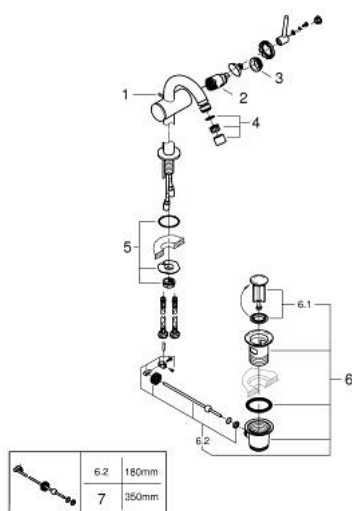

## 24 364 AL0 ATRIO JEDNORUČNA MIJEŠALICA ZA BIDE 1/2"

### OPIS PROIZVODA

- Colour: brushed hard graphite
- instalacija na 1 otvor
- GROHE SilkMove keramička kartuša 28 mm
- sa limitatorom temperature
- GROHE LongLife premaz
- sustav brze instalacije
- cjevasti C izljev sa zglobnim perlatorom
- odjeljni set, skočni 1 1/4"
- fleksibilne spojne cijevi

### REZERVNI DIJELOVI, listopada 2021 – now

- 1: Šipka za gornji dio sifona (Br. narudžbe 65196AL0)
  - 2: Kartuša (Br. narudžbe 46963000)
  - 3: Prsten za učvršćivanje (Br. narudžbe 07419000)
  - 4: Perlator (Br. narudžbe 06574AL0)
  - 5: Sklop za učvršćivanje držača (Br. narudžbe 48409000)
  - 6: Odljevni set 1 1/4" (Br. narudžbe 28910AL0)
  - 6.1: Utičnica (Br. narudžbe 07182AL0)
  - 6.2: Ekscentrična šipka (Br. narudžbe 07052000)
  - 7: Ekscentrična šipka (Br. narudžbe 07341000)\*
- \* Izborni dodaci