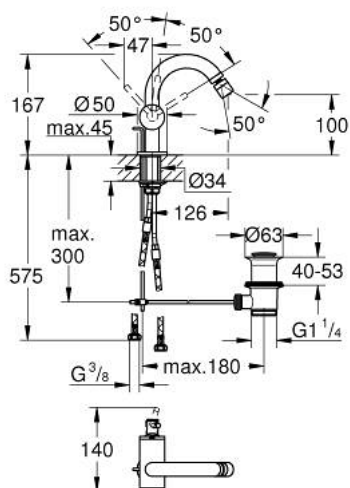

## 24 364 AL0 ATRIO JEDNORUČNA MIJEŠALICA ZA BIDE 1/2"

### OPIS PROIZVODA

- Colour: brushed hard graphite
- instalacija na 1 otvor
- GROHE SilkMove keramička kartuša 28 mm
- sa limitatorom temperature
- GROHE LongLife premaz
- sustav brze instalacije
- cjevasti C izljev sa zglobnim perlatorom
- odjeljni set, skočni 1 1/4"
- fleksibilne spojne cijevi

### REZERVNI DIJELOVI, listopada 2021 – now

- 1: Šipka za gornji dio sifona (Br. narudžbe 65196AL0)
  - 2: Kartuša (Br. narudžbe 46963000)
  - 3: Prsten za učvršćivanje (Br. narudžbe 07419000)
  - 4: Perlator (Br. narudžbe 06574AL0)
  - 5: Sklop za učvršćivanje držača (Br. narudžbe 48409000)
  - 6: Odljevni set 1 1/4" (Br. narudžbe 28910AL0)
  - 6.1: Utičnica (Br. narudžbe 07182AL0)
  - 6.2: Ekscentrična šipka (Br. narudžbe 07052000)
  - 7: Ekscentrična šipka (Br. narudžbe 07341000)\*
- \* Izborni dodaci