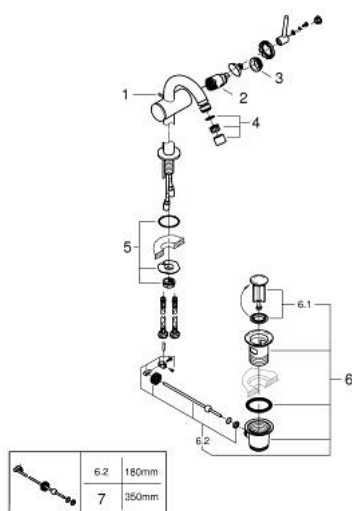

24 364 DA0 ATRIO JEDNORUČNA MIJEŠALICA ZA BIDE 1/2"

REZERVNI DIJELOVI, listopada 2021 – now

- 1: Šipka za gornji dio sifona (Br. narudžbe 65196DA0)
 - 2: Kartuša (Br. narudžbe 46963000)
 - 3: Prsten za učvršćivanje (Br. narudžbe 07419000)
 - 4: Perlator (Br. narudžbe 06574DA0)
 - 5: Sklop za učvršćivanje držača (Br. narudžbe 48409000)
 - 6: Odljevni set 1 1/4" (Br. narudžbe 28910DA0)
 - 6.1: Utičnica (Br. narudžbe 07182DA0)
 - 6.2: Ekscentrična šipka (Br. narudžbe 07052000)
 - 7: Ekscentrična šipka (Br. narudžbe 07341000)*
- * Izborni dodaci