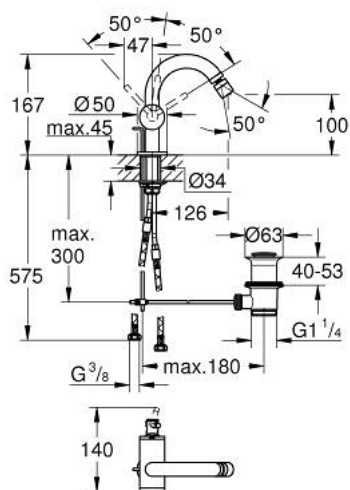

24 364 DC0 ATRIO JEDNORUČNA MIJEŠALICA ZA BIDE 1/2"

OPIS PROIZVODA

- Colour: supersteel
- instalacija na 1 otvor
- GROHE SilkMove keramička kartuša 28 mm
- sa limitatorom temperature
- GROHE LongLife premaz
- sustav brze instalacije
- cjevasti C izljev sa zglobnim perlatorom
- odjeljni set, skočni 1 1/4"
- fleksibilne spojne cijevi

24 364 DC0 ATRIO JEDNORUČNA MIJEŠALICA ZA BIDE 1/2"

REZERVNI DIJELOVI, listopada 2021 – now

- 1: Šipka za gornji dio sifona (Br. narudžbe 65196DC0)
 - 2: Kartuša (Br. narudžbe 46963000)
 - 3: Prsten za učvršćivanje (Br. narudžbe 07419000)
 - 4: Perlator (Br. narudžbe 06574DC0)
 - 5: Sklop za učvršćivanje držača (Br. narudžbe 48409000)
 - 6: Odljevni set 1 1/4" (Br. narudžbe 28910DC0)
 - 6.1: Utičnica (Br. narudžbe 07182DC0)
 - 6.2: Ekscentrična šipka (Br. narudžbe 07052000)
 - 7: Ekscentrična šipka (Br. narudžbe 07341000)*
- * Izborni dodaci