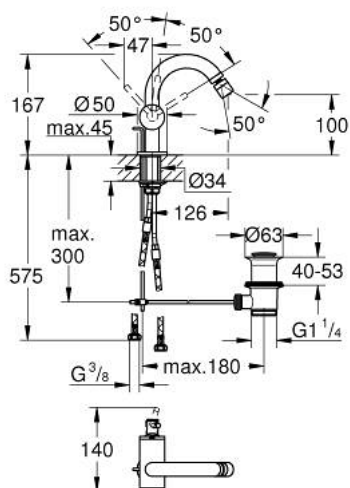

24 364 DL0 ATRIO JEDNORUČNA MIJEŠALICA ZA BIDE 1/2"

OPIS PROIZVODA

- Colour: brushed warm sunset
- instalacija na 1 otvor
- GROHE SilkMove keramička kartuša 28 mm
- sa limitatorom temperature
- GROHE LongLife premaz
- sustav brze instalacije
- cjevasti C izljev sa zglobnim perlatorom
- odjeljni set, skočni 1 1/4"
- fleksibilne spojne cijevi

24 364 DL0 ATRIO JEDNORUČNA MIJEŠALICA ZA BIDE 1/2"

REZERVNI DIJELOVI, studenoga 2022 – now

- 1: Šipka za gornji dio sifona (Br. narudžbe 65196DL0)
 - 2: Kartuša (Br. narudžbe 46963000)
 - 3: Prsten za učvršćivanje (Br. narudžbe 07419000)
 - 4: Perlator (Br. narudžbe 06574DL0)
 - 5: Sklop za učvršćivanje držača (Br. narudžbe 48409000)
 - 6: Odljevni set 1 1/4" (Br. narudžbe 28910DL0)
 - 6.1: Utičnica (Br. narudžbe 07182DL0)
 - 6.2: Ekscentrična šipka (Br. narudžbe 07052000)
 - 7: Ekscentrična šipka (Br. narudžbe 07341000)*
- * Izborni dodaci