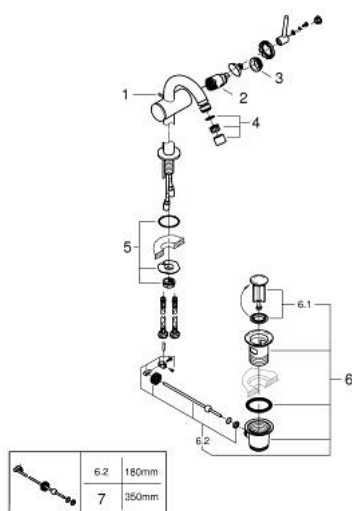

24 364 DL0 ATRIO JEDNORUČNA MIJEŠALICA ZA BIDE 1/2"

OPIS PROIZVODA

- Colour: brushed warm sunset
- instalacija na 1 otvor
- GROHE SilkMove keramička kartuša 28 mm
- sa limitatorom temperature
- GROHE LongLife premaz
- sustav brze instalacije
- cjevasti C izljev sa zglobnim perlatorom
- odjeljni set, skočni 1 1/4"
- fleksibilne spojne cijevi

24 364 DL0 ATRIO JEDNORUČNA MIJEŠALICA ZA BIDE 1/2"

REZERVNI DIJELOVI, studenoga 2022 – now

- 1: Šipka za gornji dio sifona (Br. narudžbe 65196DL0)
 - 2: Kartuša (Br. narudžbe 46963000)
 - 3: Prsten za učvršćivanje (Br. narudžbe 07419000)
 - 4: Perlator (Br. narudžbe 06574DL0)
 - 5: Sklop za učvršćivanje držača (Br. narudžbe 48409000)
 - 6: Odljevni set 1 1/4" (Br. narudžbe 28910DL0)
 - 6.1: Utičnica (Br. narudžbe 07182DL0)
 - 6.2: Ekscentrična šipka (Br. narudžbe 07052000)
 - 7: Ekscentrična šipka (Br. narudžbe 07341000)*
- * Izborni dodaci