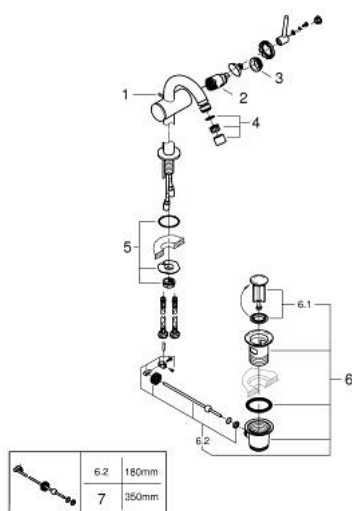

24 364 GL0 ATRIO JEDNORUČNA MIJEŠALICA ZA BIDE 1/2"

REZERVNI DIJELOVI, listopada 2021 – now

- 1: Šipka za gornji dio sifona (Br. narudžbe 65196GL0)
 - 2: Kartuša (Br. narudžbe 46963000)
 - 3: Prsten za učvršćivanje (Br. narudžbe 07419000)
 - 4: Perlator (Br. narudžbe 06574GL0)
 - 5: Sklop za učvršćivanje držača (Br. narudžbe 48409000)
 - 6: Odljevni set 1 1/4" (Br. narudžbe 28910GL0)
 - 6.1: Utičnica (Br. narudžbe 07182GL0)
 - 6.2: Ekscentrična šipka (Br. narudžbe 07052000)
 - 7: Ekscentrična šipka (Br. narudžbe 07341000)*
- * Izborni dodaci