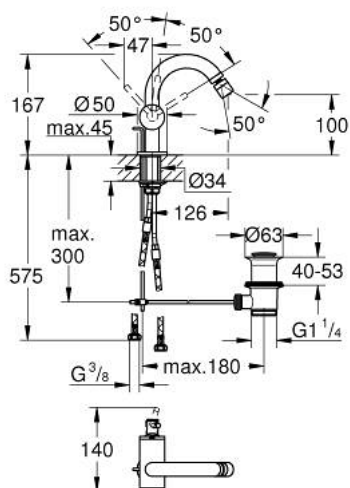

## 24 364 GN0 ATRIO JEDNORUČNA MIJEŠALICA ZA BIDE 1/2"

### OPIS PROIZVODA

- Colour: brushed cool sunrise
- instalacija na 1 otvor
- GROHE SilkMove keramička kartuša 28 mm
- sa limitatorom temperature
- GROHE LongLife premaz
- sustav brze instalacije
- cjevasti C izljev sa zglobnim perlatorom
- odjeljni set, skočni 1 1/4"
- fleksibilne spojne cijevi

### REZERVNI DIJELOVI, listopada 2021 – now

- 1: Šipka za gornji dio sifona (Br. narudžbe 65196GN0)
  - 2: Kartuša (Br. narudžbe 46963000)
  - 3: Prsten za učvršćivanje (Br. narudžbe 07419000)
  - 4: Perlator (Br. narudžbe 06574GN0)
  - 5: Sklop za učvršćivanje držača (Br. narudžbe 48409000)
  - 6: Odljevni set 1 1/4" (Br. narudžbe 28910GN0)
  - 6.1: Utičnica (Br. narudžbe 07182GN0)
  - 6.2: Ekscentrična šipka (Br. narudžbe 07052000)
  - 7: Ekscentrična šipka (Br. narudžbe 07341000)\*
- \* Izborni dodaci