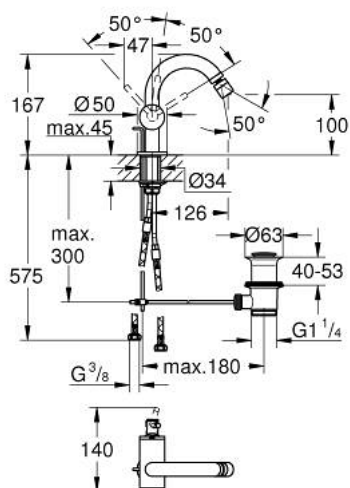

## 24 364 MG0 ATRIO JEDNORUČNA MIJEŠALICA ZA BIDE 1/2"

### OPIS PROIZVODA

- Colour: satin graphite
- instalacija na 1 otvor
- GROHE SilkMove keramička kartuša 28 mm
- sa limitatorom temperature
- GROHE LongLife premaz
- sustav brze instalacije
- cjevasti C izljev sa zglobnim perlatorom
- odjeljni set, skočni 1 1/4"
- fleksibilne spojne cijevi

### REZERVNI DIJELOVI, listopada 2022 – now

- 1: Šipka za gornji dio sifona (Br. narudžbe 65196MG0)
  - 2: Kartuša (Br. narudžbe 46963000)
  - 3: Prsten za učvršćivanje (Br. narudžbe 07419000)
  - 4: Perlator (Br. narudžbe 06574MG0)
  - 5: Sklop za učvršćivanje držača (Br. narudžbe 48409000)
  - 6: Odljevni set 1 1/4" (Br. narudžbe 28910MG0)
  - 6.1: Utičnica (Br. narudžbe 07182MG0)
  - 6.2: Ekscentrična šipka (Br. narudžbe 07052000)
  - 7: Ekscentrična šipka (Br. narudžbe 07341000)\*
- \* Izborni dodaci