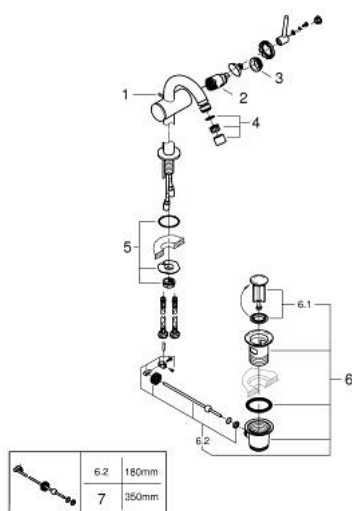

## 24 364 MG0 ATRIO JEDNORUČNA MIJEŠALICA ZA BIDE 1/2"

### OPIS PROIZVODA

- Colour: satin graphite
- instalacija na 1 otvor
- GROHE SilkMove keramička kartuša 28 mm
- sa limitatorom temperature
- GROHE LongLife premaz
- sustav brze instalacije
- cjevasti C izljev sa zglobnim perlatorom
- odjeljni set, skočni 1 1/4"
- fleksibilne spojne cijevi

### REZERVNI DIJELOVI, listopada 2022 – now

- 1: Šipka za gornji dio sifona (Br. narudžbe 65196MG0)
  - 2: Kartuša (Br. narudžbe 46963000)
  - 3: Prsten za učvršćivanje (Br. narudžbe 07419000)
  - 4: Perlator (Br. narudžbe 06574MG0)
  - 5: Sklop za učvršćivanje držača (Br. narudžbe 48409000)
  - 6: Odljevni set 1 1/4" (Br. narudžbe 28910MG0)
  - 6.1: Utičnica (Br. narudžbe 07182MG0)
  - 6.2: Ekscentrična šipka (Br. narudžbe 07052000)
  - 7: Ekscentrična šipka (Br. narudžbe 07341000)\*
- \* Izborni dodaci