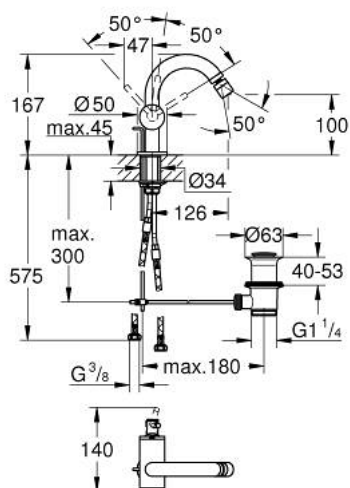

24 364 MS0 ATRIO JEDNORUČNA MIJEŠALICA ZA BIDE 1/2"

OPIS PROIZVODA

- Colour: satin steel
- instalacija na 1 otvor
- GROHE SilkMove keramička kartuša 28 mm
- sa limitatorom temperature
- GROHE LongLife premaz
- sustav brze instalacije
- cjevasti C izljev sa zglobnim perlatorom
- odjeljni set, skočni 1 1/4"
- fleksibilne spojne cijevi

24 364 MS0 ATRIO JEDNORUČNA MIJEŠALICA ZA BIDE 1/2"

REZERVNI DIJELOVI, listopada 2022 – now

- 1: Šipka za gornji dio sifona (Br. narudžbe 65196MS0)
 - 2: Kartuša (Br. narudžbe 46963000)
 - 3: Prsten za učvršćivanje (Br. narudžbe 07419000)
 - 4: Perlator (Br. narudžbe 06574MS0)
 - 5: Sklop za učvršćivanje držača (Br. narudžbe 48409000)
 - 6: Odljevni set 1 1/4" (Br. narudžbe 28910MS0)
 - 6.1: Utičnica (Br. narudžbe 07182MS0)
 - 6.2: Ekscentrična šipka (Br. narudžbe 07052000)
 - 7: Ekscentrična šipka (Br. narudžbe 07341000)*
- * Izborni dodaci