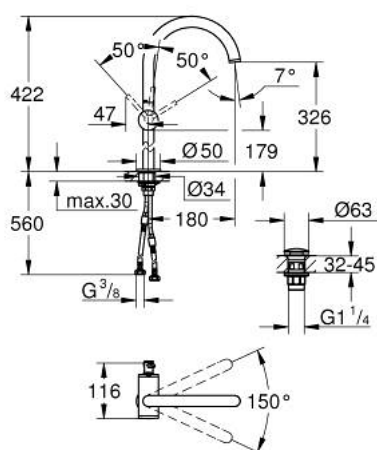

24 365 000 ATRIO JEDNORUČNA MIJEŠALICA ZA UMIVAONIK 1/2" XL-VELIČINA

OPIS PROIZVODA

- Colour: chrome
- instalacija na 1 otvor
- za samostojeće umivaonike
- GROHE SilkMove keramička kartuša 28 mm
- sa limitatorom temperature
- GROHE LongLife premaz
- GROHE EcoJoy tehnologija upotrebe manje količine vode i savršenog protoka
- maximum flow rate (at 3 bar): 5 l/min
- zakretni cjevasti C izljev s perlatorom
- zaustavni limitator
- prilagodljiv kut zakretanja 0° / 150° / 360°
- odjeljni sustav Push-Open 1 1/4"
- fleksibilne spojne cijevi

24 365 000 ATRIO JEDNORUČNA MIJEŠALICA ZA UMIVAONIK 1/2" XL-VELIČINA

REZERVNI DIJELOVI, listopada 2021 – now

- 1: Sigurnosni prsten (Br. narudžbe 4826600M)
- 2: Ispravljач protoka (Br. narudžbe 48408000)
- 3: Pokrovni prsten (Br. narudžbe 0128500M)
- 4: Prsten za učvršćivanje (Br. narudžbe 07419000)
- 5: Kartuša (Br. narudžbe 46963000)
- 6: Sklop za učvršćivanje držača (Br. narudžbe 48409000)
- 7: Odvod s pritiski-otvori čepom (Br. narudžbe 65807000)