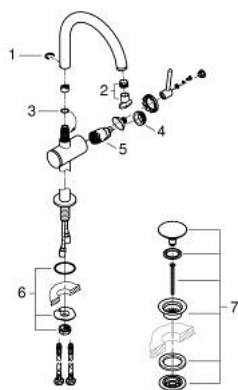

24 365 000 ATRIO JEDNORUČNA MIJEŠALICA ZA UMIVAONIK 1/2" XL-VELIČINA

OPIS PROIZVODA

- Colour: chrome
- instalacija na 1 otvor
- za samostojeće umivaonike
- GROHE SilkMove keramička kartuša 28 mm
- sa limitatorom temperature
- GROHE LongLife premaz
- GROHE EcoJoy tehnologija upotrebe manje količine vode i savršenog protoka
- maximum flow rate (at 3 bar): 5 l/min
- zakretni cjevasti C izljev s perlatorom
- zaustavni limitator
- prilagodljiv kut zakretanja 0° / 150° / 360°
- odjeljni sustav Push-Open 1 1/4"
- fleksibilne spojne cijevi

24 365 000 ATRIO JEDNORUČNA MIJEŠALICA ZA UMIVAONIK 1/2" XL-VELIČINA

REZERVNI DIJELOVI, listopada 2021 – now

- 1: Sigurnosni prsten (Br. narudžbe 4826600M)
- 2: Ispravljач protoka (Br. narudžbe 48408000)
- 3: Pokrovni prsten (Br. narudžbe 0128500M)
- 4: Prsten za učvršćivanje (Br. narudžbe 07419000)
- 5: Kartuša (Br. narudžbe 46963000)
- 6: Sklop za učvršćivanje držača (Br. narudžbe 48409000)
- 7: Odvod s pritiski-otvori čepom (Br. narudžbe 65807000)