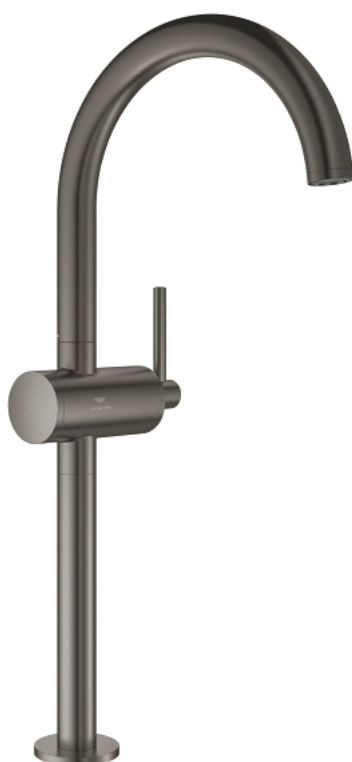

24 365 AL0 ATRIO JEDNORUČNA MIJEŠALICA ZA UMIVAONIK 1/2" XL-VELIČINA

OPIS PROIZVODA

- Colour: brushed hard graphite
- instalacija na 1 otvor
- za samostojeće umivaonike
- GROHE SilkMove keramička kartuša 28 mm
- sa limitatorom temperature
- GROHE LongLife premaz
- GROHE EcoJoy tehnologija upotrebe manje količine vode i savršenog protoka
- maximum flow rate (at 3 bar): 5 l/min
- zakretni cjevasti C izljev s perlatorom
- zaustavni limitator
- prilagodljiv kut zakretanja 0° / 150° / 360°
- odjeljni sustav Push-Open 1 1/4"
- fleksibilne spojne cijevi

24 365 AL0 ATRIO JEDNORUČNA MIJEŠALICA ZA UMIVAONIK 1/2" XL-VELIČINA

REZERVNI DIJELOVI, listopada 2021 – now

- 1: Sigurnosni prsten (Br. narudžbe 4826600M)
- 2: Ispravljач protoka (Br. narudžbe 48408000)
- 3: Pokrovni prsten (Br. narudžbe 0128500M)
- 4: Prsten za učvršćivanje (Br. narudžbe 07419000)
- 5: Kartuša (Br. narudžbe 46963000)
- 6: Sklop za učvršćivanje držača (Br. narudžbe 48409000)
- 7: Odvod s pritiski-otvori čepom (Br. narudžbe 65807AL0)