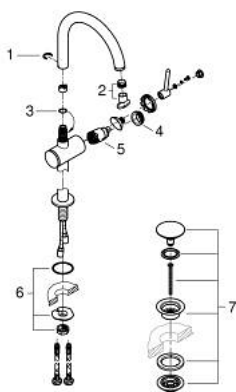

24 365 AL0 ATRIO JEDNORUČNA MIJEŠALICA ZA UMIVAONIK 1/2" XL-VELIČINA

OPIS PROIZVODA

- Colour: brushed hard graphite
- instalacija na 1 otvor
- za samostojeće umivaonike
- GROHE SilkMove keramička kartuša 28 mm
- sa limitatorom temperature
- GROHE LongLife premaz
- GROHE EcoJoy tehnologija upotrebe manje količine vode i savršenog protoka
- maximum flow rate (at 3 bar): 5 l/min
- zakretni cjevasti C izljev s perlatorom
- zaustavni limitator
- prilagodljiv kut zakretanja 0° / 150° / 360°
- odjeljni sustav Push-Open 1 1/4"
- fleksibilne spojne cijevi

24 365 AL0 ATRIO JEDNORUČNA MIJEŠALICA ZA UMIVAONIK 1/2" XL-VELIČINA

REZERVNI DIJELOVI, listopada 2021 – now

- 1: Sigurnosni prsten (Br. narudžbe 4826600M)
- 2: Ispravljач protoka (Br. narudžbe 48408000)
- 3: Pokrovni prsten (Br. narudžbe 0128500M)
- 4: Prsten za učvršćivanje (Br. narudžbe 07419000)
- 5: Kartuša (Br. narudžbe 46963000)
- 6: Sklop za učvršćivanje držača (Br. narudžbe 48409000)
- 7: Odvod s pritiski-otvori čepom (Br. narudžbe 65807AL0)