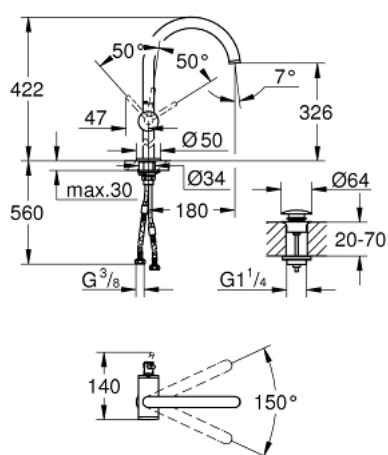

24 365 AL0 ATRIO JEDNORUČNA MIJEŠALICA ZA UMIVAONIK 1/2" XL-VELIČINA

OPIS PROIZVODA

- Colour: brushed hard graphite
- instalacija na 1 otvor
- za samostojeće umivaonike
- GROHE SilkMove keramička kartuša 28 mm
- sa limitatorom temperature
- GROHE LongLife premaz
- GROHE EcoJoy tehnologija upotrebe manje količine vode i savršenog protoka
- maximum flow rate (at 3 bar): 5 l/min
- zakretni cjevasti C izljev s perlatorom
- zaustavni limitator
- prilagodljiv kut zakretanja 0° / 150° / 360°
- odjeljni sustav Push-Open 1 1/4"
- fleksibilne spojne cijevi

24 365 AL0 ATRIO JEDNORUČNA MIJEŠALICA ZA UMIVAONIK 1/2" XL-VELIČINA

REZERVNI DIJELOVI, listopada 2021 – now

- 1: Sigurnosni prsten (Br. narudžbe 4826600M)
- 2: Ispravljач protoka (Br. narudžbe 48408000)
- 3: Pokrovni prsten (Br. narudžbe 0128500M)
- 4: Prsten za učvršćivanje (Br. narudžbe 07419000)
- 5: Kartuša (Br. narudžbe 46963000)
- 6: Sklop za učvršćivanje držača (Br. narudžbe 48409000)
- 7: Odvod s pritiski-otvori čepom (Br. narudžbe 65807AL0)