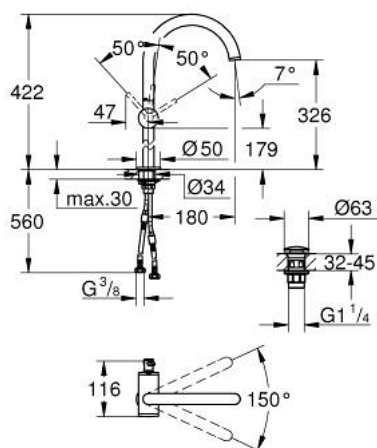

24 365 DA0 ATRIO JEDNORUČNA MIJEŠALICA ZA UMIVAONIK 1/2" XL-VELIČINA

OPIS PROIZVODA

- Colour: warm sunset
- instalacija na 1 otvor
- za samostojeće umivaonike
- GROHE SilkMove keramička kartuša 28 mm
- sa limitatorom temperature
- GROHE LongLife premaz
- GROHE EcoJoy tehnologija upotrebe manje količine vode i savršenog protoka
- maximum flow rate (at 3 bar): 5 l/min
- zakretni cjevasti C izljev s perlatorom
- zaustavni limitator
- prilagodljiv kut zakretanja 0° / 150° / 360°
- odjeljni sustav Push-Open 1 1/4"
- fleksibilne spojne cijevi

24 365 DA0 ATRIO JEDNORUČNA MIJEŠALICA ZA UMIVAONIK 1/2" XL-VELIČINA

REZERVNI DIJELOVI, listopada 2021 – now

- 1: Sigurnosni prsten (Br. narudžbe 4826600M)
- 2: Ispravljač protoka (Br. narudžbe 48408000)
- 3: Pokrovni prsten (Br. narudžbe 0128500M)
- 4: Prsten za učvršćivanje (Br. narudžbe 07419000)
- 5: Kartuša (Br. narudžbe 46963000)
- 6: Sklop za učvršćivanje držača (Br. narudžbe 48409000)
- 7: Odvod s pritiski-otvori čepom (Br. narudžbe 65807DA0)