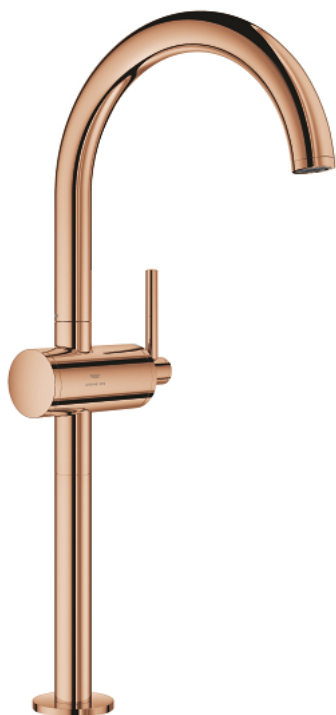

24 365 DA0 ATRIO JEDNORUČNA MIJEŠALICA ZA UMIVAONIK 1/2" XL-VELIČINA

OPIS PROIZVODA

- Colour: warm sunset
- instalacija na 1 otvor
- za samostojeće umivaonike
- GROHE SilkMove keramička kartuša 28 mm
- sa limitatorom temperature
- GROHE LongLife premaz
- GROHE EcoJoy tehnologija upotrebe manje količine vode i savršenog protoka
- maximum flow rate (at 3 bar): 5 l/min
- zakretni cjevasti C izljev s perlatorom
- zaustavni limitator
- prilagodljiv kut zakretanja 0° / 150° / 360°
- odjeljni sustav Push-Open 1 1/4"
- fleksibilne spojne cijevi

24 365 DA0 ATRIO JEDNORUČNA MIJEŠALICA ZA UMIVAONIK 1/2" XL-VELIČINA

REZERVNI DIJELOVI, listopada 2021 – now

- 1: Sigurnosni prsten (Br. narudžbe 4826600M)
- 2: Ispravljač protoka (Br. narudžbe 48408000)
- 3: Pokrovni prsten (Br. narudžbe 0128500M)
- 4: Prsten za učvršćivanje (Br. narudžbe 07419000)
- 5: Kartuša (Br. narudžbe 46963000)
- 6: Sklop za učvršćivanje držača (Br. narudžbe 48409000)
- 7: Odvod s pritiski-otvori čepom (Br. narudžbe 65807DA0)