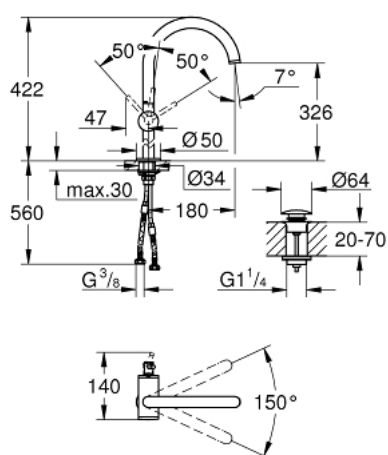

## 24 365 DC0 ATRIO JEDNORUČNA MIJEŠALICA ZA UMIVAONIK 1/2" XL-VELIČINA

### OPIS PROIZVODA

- Colour: supersteel
- instalacija na 1 otvor
- za samostojeće umivaonike
- GROHE SilkMove keramička kartuša 28 mm
- sa limitatorom temperature
- GROHE LongLife premaz
- GROHE EcoJoy tehnologija upotrebe manje količine vode i savršenog protoka
- maximum flow rate (at 3 bar): 5 l/min
- zakretni cjevasti C izljev s perlatorom
- zaustavni limitator
- prilagodljiv kut zakretanja 0° / 150° / 360°
- odjeljni sustav Push-Open 1 1/4"
- fleksibilne spojne cijevi

### REZERVNI DIJELOVI, listopada 2021 – now

- 1: Sigurnosni prsten (Br. narudžbe 4826600M)
- 2: Ispravljač protoka (Br. narudžbe 48408000)
- 3: Pokrovni prsten (Br. narudžbe 0128500M)
- 4: Prsten za učvršćivanje (Br. narudžbe 07419000)
- 5: Kartuša (Br. narudžbe 46963000)
- 6: Sklop za učvršćivanje držača (Br. narudžbe 48409000)
- 7: Odvod s pritiski-otvori čepom (Br. narudžbe 65807DC0)