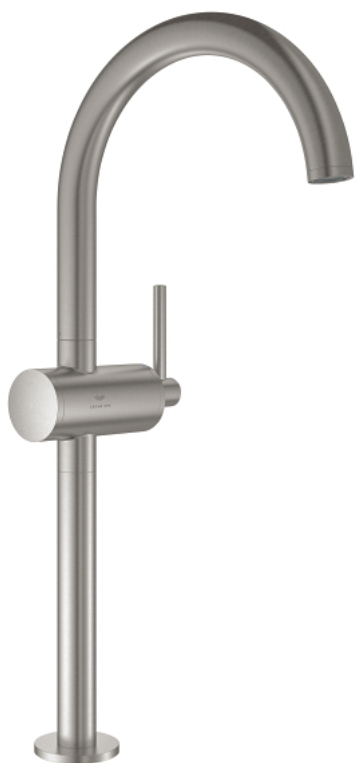

## 24 365 DC0 ATRIO JEDNORUČNA MIJEŠALICA ZA UMIVAONIK 1/2" XL-VELIČINA

### OPIS PROIZVODA

- Colour: supersteel
- instalacija na 1 otvor
- za samostojeće umivaonike
- GROHE SilkMove keramička kartuša 28 mm
- sa limitatorom temperature
- GROHE LongLife premaz
- GROHE EcoJoy tehnologija upotrebe manje količine vode i savršenog protoka
- maximum flow rate (at 3 bar): 5 l/min
- zakretni cjevasti C izljev s perlatorom
- zaustavni limitator
- prilagodljiv kut zakretanja 0° / 150° / 360°
- odjeljni sustav Push-Open 1 1/4"
- fleksibilne spojne cijevi