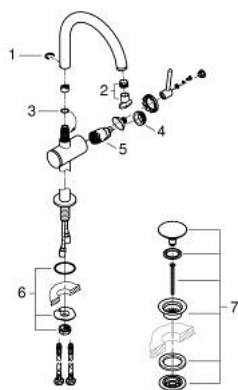

## 24 365 DC0 ATRIO JEDNORUČNA MIJEŠALICA ZA UMIVAONIK 1/2" XL-VELIČINA

### OPIS PROIZVODA

- Colour: supersteel
- instalacija na 1 otvor
- za samostojeće umivaonike
- GROHE SilkMove keramička kartuša 28 mm
- sa limitatorom temperature
- GROHE LongLife premaz
- GROHE EcoJoy tehnologija upotrebe manje količine vode i savršenog protoka
- maximum flow rate (at 3 bar): 5 l/min
- zakretni cjevasti C izljev s perlatorom
- zaustavni limitator
- prilagodljiv kut zakretanja 0° / 150° / 360°
- odjeljni sustav Push-Open 1 1/4"
- fleksibilne spojne cijevi

### REZERVNI DIJELOVI, listopada 2021 – now

- 1: Sigurnosni prsten (Br. narudžbe 4826600M)
- 2: Ispravljač protoka (Br. narudžbe 48408000)
- 3: Pokrovni prsten (Br. narudžbe 0128500M)
- 4: Prsten za učvršćivanje (Br. narudžbe 07419000)
- 5: Kartuša (Br. narudžbe 46963000)
- 6: Sklop za učvršćivanje držača (Br. narudžbe 48409000)
- 7: Odvod s pritiski-otvori čepom (Br. narudžbe 65807DC0)