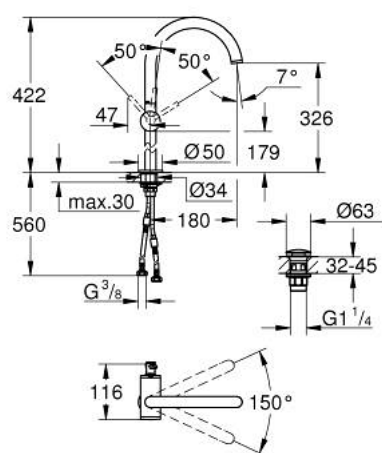

24 365 DL0 ATRIO JEDNORUČNA MIJEŠALICA ZA UMIVAONIK 1/2" XL-VELIČINA

OPIS PROIZVODA

- Colour: brushed warm sunset
- instalacija na 1 otvor
- za samostojeće umivaonike
- GROHE SilkMove keramička kartuša 28 mm
- sa limitatorom temperature
- GROHE LongLife premaz
- GROHE EcoJoy tehnologija upotrebe manje količine vode i savršenog protoka
- maximum flow rate (at 3 bar): 5 l/min
- zakretni cjevasti C izljev s perlatorom
- zaustavni limitator
- prilagodljiv kut zakretanja 0° / 150° / 360°
- odjeljni sustav Push-Open 1 1/4"
- fleksibilne spojne cijevi

24 365 DL0 ATRIO JEDNORUČNA MIJEŠALICA ZA UMIVAONIK 1/2" XL-VELIČINA

REZERVNI DIJELOVI, studenoga 2022 – now

- 1: Sigurnosni prsten (Br. narudžbe 4826600M)
- 2: Ispravljач protoka (Br. narudžbe 48408000)
- 3: Pokrovni prsten (Br. narudžbe 0128500M)
- 4: Prsten za učvršćivanje (Br. narudžbe 07419000)
- 5: Kartuša (Br. narudžbe 46963000)
- 6: Sklop za učvršćivanje držača (Br. narudžbe 48409000)
- 7: Odvod s pritiski-otvori čepom (Br. narudžbe 65807DL0)