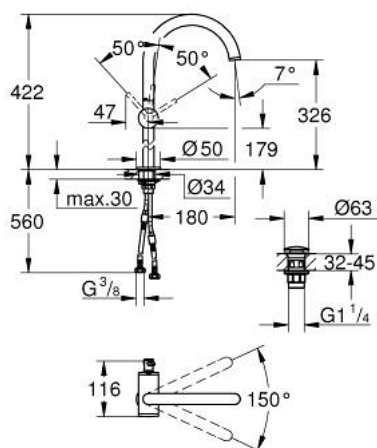

24 365 GL0 ATRIO JEDNORUČNA MIJEŠALICA ZA UMIVAONIK 1/2" XL-VELIČINA

OPIS PROIZVODA

- Colour: cool sunrise
- instalacija na 1 otvor
- za samostojeće umivaonike
- GROHE SilkMove keramička kartuša 28 mm
- sa limitatorom temperature
- GROHE LongLife premaz
- GROHE EcoJoy tehnologija upotrebe manje količine vode i savršenog protoka
- maximum flow rate (at 3 bar): 5 l/min
- zakretni cjevasti C izljev s perlatorom
- zaustavni limitator
- prilagodljiv kut zakretanja 0° / 150° / 360°
- odjeljni sustav Push-Open 1 1/4"
- fleksibilne spojne cijevi

24 365 GL0 ATRIO JEDNORUČNA MIJEŠALICA ZA UMIVAONIK 1/2" XL-VELIČINA

REZERVNI DIJELOVI, listopada 2021 – now

- 1: Sigurnosni prsten (Br. narudžbe 4826600M)
- 2: Ispravljač protoka (Br. narudžbe 48408000)
- 3: Pokrovni prsten (Br. narudžbe 0128500M)
- 4: Prsten za učvršćivanje (Br. narudžbe 07419000)
- 5: Kartuša (Br. narudžbe 46963000)
- 6: Sklop za učvršćivanje držača (Br. narudžbe 48409000)
- 7: Odvod s pritiski-otvori čepom (Br. narudžbe 65807GL0)