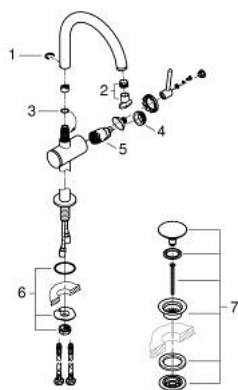

24 365 GL0 ATRIO JEDNORUČNA MIJEŠALICA ZA UMIVAONIK 1/2" XL-VELIČINA

OPIS PROIZVODA

- Colour: cool sunrise
- instalacija na 1 otvor
- za samostojeće umivaonike
- GROHE SilkMove keramička kartuša 28 mm
- sa limitatorom temperature
- GROHE LongLife premaz
- GROHE EcoJoy tehnologija upotrebe manje količine vode i savršenog protoka
- maximum flow rate (at 3 bar): 5 l/min
- zakretni cjevasti C izljev s perlatorom
- zaustavni limitator
- prilagodljiv kut zakretanja 0° / 150° / 360°
- odjeljni sustav Push-Open 1 1/4"
- fleksibilne spojne cijevi

24 365 GL0 ATRIO JEDNORUČNA MIJEŠALICA ZA UMIVAONIK 1/2" XL-VELIČINA

REZERVNI DIJELOVI, listopada 2021 – now

- 1: Sigurnosni prsten (Br. narudžbe 4826600M)
- 2: Ispravljač protoka (Br. narudžbe 48408000)
- 3: Pokrovni prsten (Br. narudžbe 0128500M)
- 4: Prsten za učvršćivanje (Br. narudžbe 07419000)
- 5: Kartuša (Br. narudžbe 46963000)
- 6: Sklop za učvršćivanje držača (Br. narudžbe 48409000)
- 7: Odvod s pritiski-otvori čepom (Br. narudžbe 65807GL0)