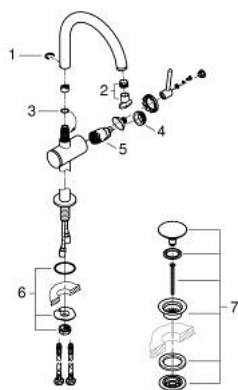

24 365 GN0 ATRIO JEDNORUČNA MIJEŠALICA ZA UMIVAONIK 1/2" XL-VELIČINA

OPIS PROIZVODA

- Colour: brushed cool sunrise
- instalacija na 1 otvor
- za samostojeće umivaonike
- GROHE SilkMove keramička kartuša 28 mm
- sa limitatorom temperature
- GROHE LongLife premaz
- GROHE EcoJoy tehnologija upotrebe manje količine vode i savršenog protoka
- maximum flow rate (at 3 bar): 5 l/min
- zakretni cjevasti C izljev s perlatorom
- zaustavni limitator
- prilagodljiv kut zakretanja 0° / 150° / 360°
- odjeljni sustav Push-Open 1 1/4"
- fleksibilne spojne cijevi

24 365 GN0 ATRIO JEDNORUČNA MIJEŠALICA ZA UMIVAONIK 1/2" XL-VELIČINA

REZERVNI DIJELOVI, studenoga 2022 – now

- 1: Sigurnosni prsten (Br. narudžbe 4826600M)
- 2: Ispravljjač protoka (Br. narudžbe 48408000)
- 3: Pokrovni prsten (Br. narudžbe 0128500M)
- 4: Prsten za učvršćivanje (Br. narudžbe 07419000)
- 5: Kartuša (Br. narudžbe 46963000)
- 6: Sklop za učvršćivanje držača (Br. narudžbe 48409000)
- 7: Odvod s pritiski-otvori čepom (Br. narudžbe 65807GN0)