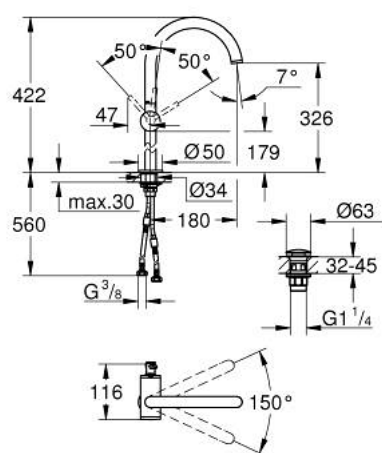

24 365 GN0 ATRIO JEDNORUČNA MIJEŠALICA ZA UMIVAONIK 1/2" XL-VELIČINA

OPIS PROIZVODA

- Colour: brushed cool sunrise
- instalacija na 1 otvor
- za samostojeće umivaonike
- GROHE SilkMove keramička kartuša 28 mm
- sa limitatorom temperature
- GROHE LongLife premaz
- GROHE EcoJoy tehnologija upotrebe manje količine vode i savršenog protoka
- maximum flow rate (at 3 bar): 5 l/min
- zakretni cjevasti C izljev s perlatorom
- zaustavni limitator
- prilagodljiv kut zakretanja 0° / 150° / 360°
- odjeljni sustav Push-Open 1 1/4"
- fleksibilne spojne cijevi

24 365 GN0 ATRIO JEDNORUČNA MIJEŠALICA ZA UMIVAONIK 1/2" XL-VELIČINA

REZERVNI DIJELOVI, studenoga 2022 – now

- 1: Sigurnosni prsten (Br. narudžbe 4826600M)
- 2: Ispravljjač protoka (Br. narudžbe 48408000)
- 3: Pokrovni prsten (Br. narudžbe 0128500M)
- 4: Prsten za učvršćivanje (Br. narudžbe 07419000)
- 5: Kartuša (Br. narudžbe 46963000)
- 6: Sklop za učvršćivanje držača (Br. narudžbe 48409000)
- 7: Odvod s pritiski-otvori čepom (Br. narudžbe 65807GN0)