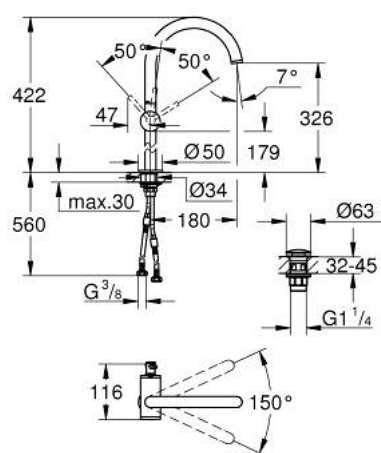

24 365 MG0 ATRIO JEDNORUČNA MIJEŠALICA ZA UMIVAONIK 1/2" XL-VELIČINA

OPIS PROIZVODA

- Colour: satin graphite
- instalacija na 1 otvor
- za samostojeće umivaonike
- GROHE SilkMove keramička kartuša 28 mm
- sa limitatorom temperature
- GROHE LongLife premaz
- GROHE EcoJoy tehnologija upotrebe manje količine vode i savršenog protoka
- maximum flow rate (at 3 bar): 5 l/min
- zakretni cjevasti C izljev s perlatorom
- zaustavni limitator
- prilagodljiv kut zakretanja 0° / 150° / 360°
- odjeljni sustav Push-Open 1 1/4"
- fleksibilne spojne cijevi

24 365 MG0 ATRIO JEDNORUČNA MIJEŠALICA ZA UMIVAONIK 1/2" XL-VELIČINA

REZERVNI DIJELOVI, listopada 2022 – now

- 1: Sigurnosni prsten (Br. narudžbe 4826600M)
- 2: Ispravljač protoka (Br. narudžbe 48408000)
- 3: Pokrovni prsten (Br. narudžbe 0128500M)
- 4: Prsten za učvršćivanje (Br. narudžbe 07419000)
- 5: Kartuša (Br. narudžbe 46963000)
- 6: Sklop za učvršćivanje držača (Br. narudžbe 48409000)
- 7: Odvod s pritiski-otvori čepom (Br. narudžbe 65807MG0)