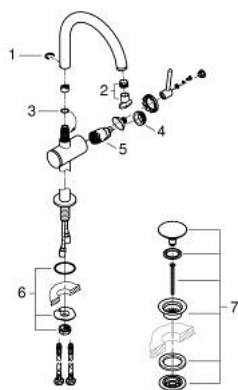

24 365 MG0 ATRIO JEDNORUČNA MIJEŠALICA ZA UMIVAONIK 1/2" XL-VELIČINA

OPIS PROIZVODA

- Colour: satin graphite
- instalacija na 1 otvor
- za samostojeće umivaonike
- GROHE SilkMove keramička kartuša 28 mm
- sa limitatorom temperature
- GROHE LongLife premaz
- GROHE EcoJoy tehnologija upotrebe manje količine vode i savršenog protoka
- maximum flow rate (at 3 bar): 5 l/min
- zakretni cjevasti C izljev s perlatorom
- zaustavni limitator
- prilagodljiv kut zakretanja 0° / 150° / 360°
- odjeljni sustav Push-Open 1 1/4"
- fleksibilne spojne cijevi

24 365 MG0 ATRIO JEDNORUČNA MIJEŠALICA ZA UMIVAONIK 1/2" XL-VELIČINA

REZERVNI DIJELOVI, listopada 2022 – now

- 1: Sigurnosni prsten (Br. narudžbe 4826600M)
- 2: Ispravljač protoka (Br. narudžbe 48408000)
- 3: Pokrovni prsten (Br. narudžbe 0128500M)
- 4: Prsten za učvršćivanje (Br. narudžbe 07419000)
- 5: Kartuša (Br. narudžbe 46963000)
- 6: Sklop za učvršćivanje držača (Br. narudžbe 48409000)
- 7: Odvod s pritiski-otvori čepom (Br. narudžbe 65807MG0)