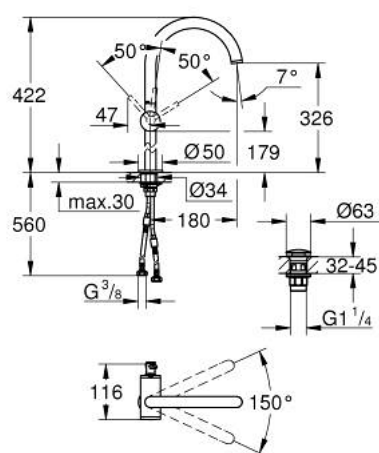

## 24 365 MS0 ATRIO JEDNORUČNA MIJEŠALICA ZA UMIVAONIK 1/2" XL-VELIČINA

### OPIS PROIZVODA

- Colour: satin steel
- instalacija na 1 otvor
- za samostojeće umivaonike
- GROHE SilkMove keramička kartuša 28 mm
- sa limitatorom temperature
- GROHE LongLife premaz
- GROHE EcoJoy tehnologija upotrebe manje količine vode i savršenog protoka
- maximum flow rate (at 3 bar): 5 l/min
- zakretni cjevasti C izljev s perlatorom
- zaustavni limitator
- prilagodljiv kut zakretanja 0° / 150° / 360°
- odjeljni sustav Push-Open 1 1/4"
- fleksibilne spojne cijevi

### REZERVNI DIJELOVI, listopada 2022 – now

- 1: Sigurnosni prsten (Br. narudžbe 4826600M)
- 2: Ispravljač protoka (Br. narudžbe 48408000)
- 3: Pokrovni prsten (Br. narudžbe 0128500M)
- 4: Prsten za učvršćivanje (Br. narudžbe 07419000)
- 5: Kartuša (Br. narudžbe 46963000)
- 6: Sklop za učvršćivanje držača (Br. narudžbe 48409000)
- 7: Odvod s pritiski-otvori čepom (Br. narudžbe 65807MS0)