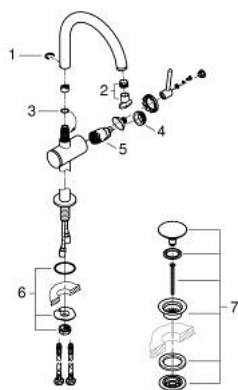

## 24 365 MS0 ATRIO JEDNORUČNA MIJEŠALICA ZA UMIVAONIK 1/2" XL-VELIČINA

### OPIS PROIZVODA

- Colour: satin steel
- instalacija na 1 otvor
- za samostojeće umivaonike
- GROHE SilkMove keramička kartuša 28 mm
- sa limitatorom temperature
- GROHE LongLife premaz
- GROHE EcoJoy tehnologija upotrebe manje količine vode i savršenog protoka
- maximum flow rate (at 3 bar): 5 l/min
- zakretni cjevasti C izljev s perlatorom
- zaustavni limitator
- prilagodljiv kut zakretanja 0° / 150° / 360°
- odjeljni sustav Push-Open 1 1/4"
- fleksibilne spojne cijevi

### REZERVNI DIJELOVI, listopada 2022 – now

- 1: Sigurnosni prsten (Br. narudžbe 4826600M)
- 2: Ispravljač protoka (Br. narudžbe 48408000)
- 3: Pokrovni prsten (Br. narudžbe 0128500M)
- 4: Prsten za učvršćivanje (Br. narudžbe 07419000)
- 5: Kartuša (Br. narudžbe 46963000)
- 6: Sklop za učvršćivanje držača (Br. narudžbe 48409000)
- 7: Odvod s pritiski-otvori čepom (Br. narudžbe 65807MS0)