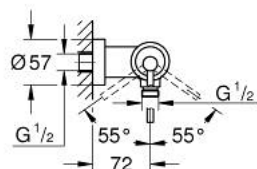

### OPIS PROIZVODA

- Colour: chrome
- zidna ugradnja
- GROHE SilkMove keramička kartuša 35 mm
- GROHE LongLife premaz
- prilagodiv limitator protoka vode
- izlaz za tuš na dnu 1/2" s integriranim nepovratnim ventilom
- skrivene S-jedinice
- zaštićeno protiv povrata vode