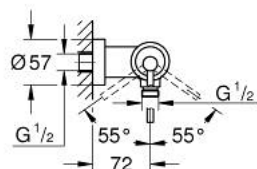

### OPIS PROIZVODA

- Colour: brushed hard graphite
- zidna ugradnja
- GROHE SilkMove keramička kartuša 35 mm
- GROHE LongLife premaz
- prilagodiv limitator protoka vode
- izlaz za tuš na dnu 1/2" s integriranim nepovratnim ventilom
- skrivene S-jedinice
- zaštićeno protiv povrata vode