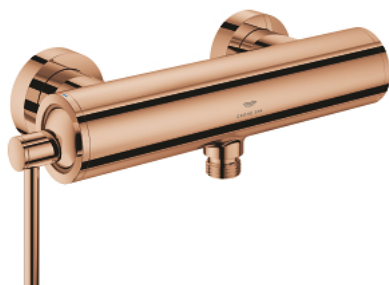

## 24 366 DA0 ATRIO JEDNORUČNA MIJEŠALICA ZA TUŠ 1/2"

### OPIS PROIZVODA

- Colour: warm sunset
- zidna ugradnja
- GROHE SilkMove keramička kartuša 35 mm
- GROHE LongLife premaz
- prilagodiv limitator protoka vode
- izlaz za tuš na dnu 1/2" s integriranim nepovratnim ventilom
- skrivene S-jedinice
- zaštićeno protiv povrata vode

## 24 366 DA0 ATRIO JEDNORUČNA MIJEŠALICA ZA TUŠ 1/2"

**REZERVNI DIJELOVI**, listopada 2021 – now

1: Kartuša (Br. narudžbe 46374000)

2: Nepovratni ventil (Br. narudžbe 08565000)

3: Ključ (Br. narudžbe 19332000)\*