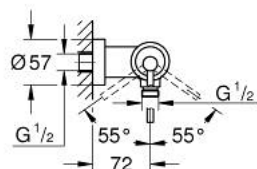

### OPIS PROIZVODA

- Colour: warm sunset
- zidna ugradnja
- GROHE SilkMove keramička kartuša 35 mm
- GROHE LongLife premaz
- prilagodiv limitator protoka vode
- izlaz za tuš na dnu 1/2" s integriranim nepovratnim ventilom
- skrivene S-jedinice
- zaštićeno protiv povrata vode