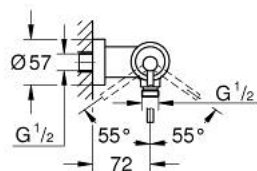

### OPIS PROIZVODA

- Colour: supersteel
- zidna ugradnja
- GROHE SilkMove keramička kartuša 35 mm
- GROHE LongLife premaz
- prilagodiv limitator protoka vode
- izlaz za tuš na dnu 1/2" s integriranim nepovratnim ventilom
- skrivene S-jedinice
- zaštićeno protiv povrata vode