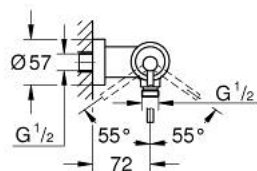

24 366 DL0 ATRIO JEDNORUČNA MIJEŠALICA ZA TUŠ 1/2"

OPIS PROIZVODA

- Colour: brushed warm sunset
- zidna ugradnja
- GROHE SilkMove keramička kartuša 35 mm
- GROHE LongLife premaz
- prilagodiv limitator protoka vode
- izlaz za tuš na dnu 1/2" s integriranim nepovratnim ventilom
- skrivene S-jedinice
- zaštićeno protiv povrata vode