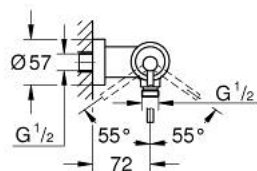

### OPIS PROIZVODA

- Colour: cool sunrise
- zidna ugradnja
- GROHE SilkMove keramička kartuša 35 mm
- GROHE LongLife premaz
- prilagodiv limitator protoka vode
- izlaz za tuš na dnu 1/2" s integriranim nepovratnim ventilom
- skrivene S-jedinice
- zaštićeno protiv povrata vode