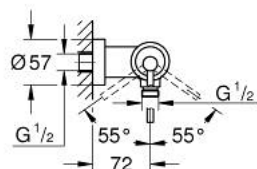

24 366 GN0 ATRIO JEDNORUČNA MIJEŠALICA ZA TUŠ 1/2"

OPIS PROIZVODA

- Colour: brushed cool sunrise
- zidna ugradnja
- GROHE SilkMove keramička kartuša 35 mm
- GROHE LongLife premaz
- prilagodiv limitator protoka vode
- izlaz za tuš na dnu 1/2" s integriranim nepovratnim ventilom
- skrivene S-jedinice
- zaštićeno protiv povrata vode