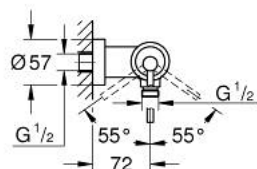

### OPIS PROIZVODA

- Colour: satin graphite
- zidna ugradnja
- GROHE SilkMove keramička kartuša 35 mm
- GROHE LongLife premaz
- prilagodiv limitator protoka vode
- izlaz za tuš na dnu 1/2" s integriranim nepovratnim ventilom
- skrivene S-jedinice
- zaštićeno protiv povrata vode