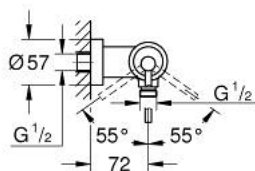

24 366 MS0 ATRIO JEDNORUČNA MIJEŠALICA ZA TUŠ 1/2"

OPIS PROIZVODA

- Colour: satin steel
- zidna ugradnja
- GROHE SilkMove keramička kartuša 35 mm
- GROHE LongLife premaz
- prilagodiv limitator protoka vode
- izlaz za tuš na dnu 1/2" s integriranim nepovratnim ventilom
- skrivene S-jedinice
- zaštićeno protiv povrata vode